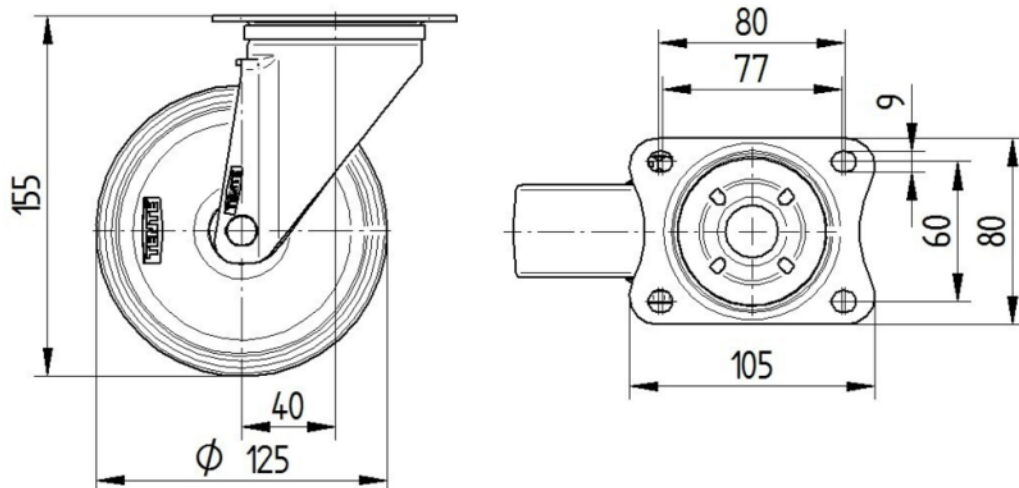

ALPHA

3470UOT125P62

EAN 4031582336894

Номер на поръчката 00033751

BETTER MOBILITY. BETTER LIFE.

ТЕХНИЧЕСКИ ЧЕРТЕЖИ

3470U00125P62-neu