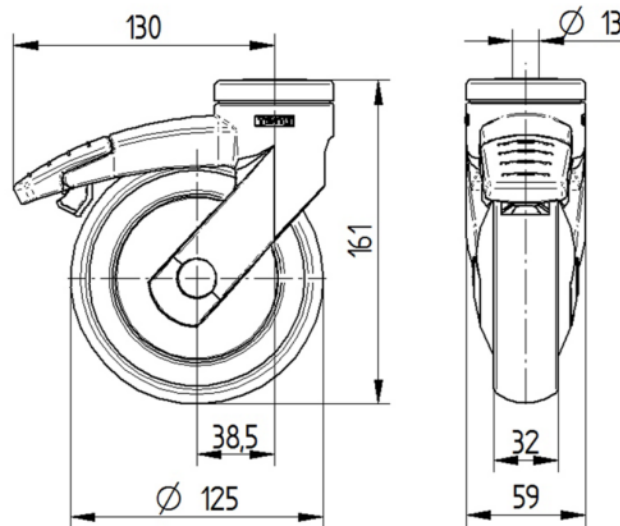

LEVINA

5377PJP125P30-13 XL 7001/3000

EAN 4031582382235

Número de comanda 00062306

BETTER MOBILITY. BETTER LIFE.

DIBUIXOS TÈCNICS

Premi Universal
de Disseny

El Deutscher
Dissenyador
Club