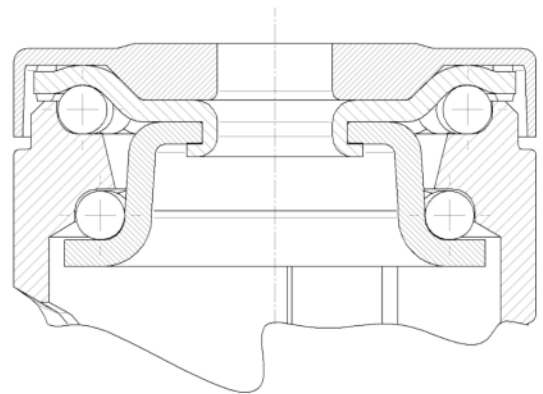

LEVINA

5377PJP125P30-13 XL 7001/3000

EAN 4031582382235

Número de comanda 00062306

BETTER MOBILITY. BETTER LIFE.

DIBUIXOS TÈCNICS

Premi Universal
de Disseny

El Deutscher
Dissenyador
Club