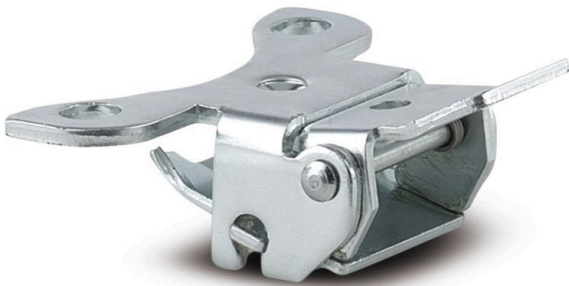

PURETECH

Freno direccional 3641

EAN 4031582453324

BETTER MOBILITY. BETTER LIFE.

La imatge pot diferir del producte original.

ACTUACIÓ

Actuació Roll	● ● ● ○ ○
El soroll del moviment	● ● ● ○ ○
Atràcia	● ● ● ○ ○
Resistència a a la corrosió	● ● ● ○ ○

ATRIBUCIONS BÀSIQUES

Nom del producte	Puretech
Tipus	Accesorio
Conducció elèctrica	No
Inoxidable	No
Pes total	0,26 kg

PURETECH

Freno direccional 3641

EAN 4031582453324

BETTER MOBILITY. BETTER LIFE.

Product Drawings