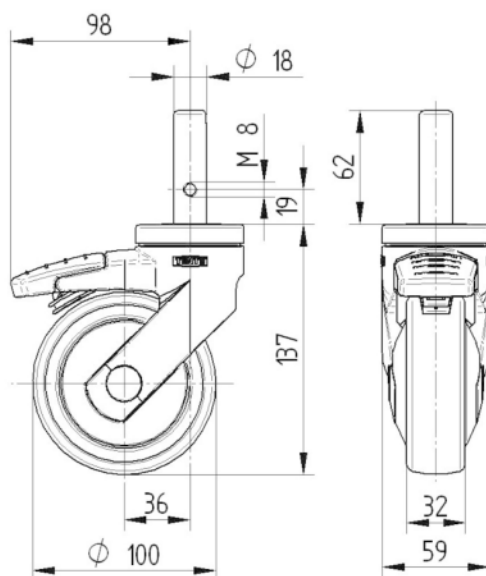

LEVINA

5371PJP100R05-18X62

EAN 4031582358711

BETTER MOBILITY. BETTER LIFE.

TECHNICKÉ VÝKRESY

Ocenění za
univerzální
Design

Návrhář klub
Deutscher