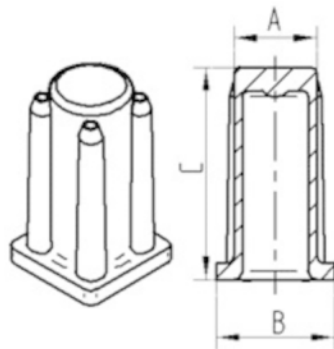

## 固定件

固定件类型	合成插座，方形
螺栓直径	26 mm

## 技术图纸

Bezeichnung	A	B	C
R40-16x16	16	20	36
R40-17x17	17	19	36
R40-18x18	18	20	36
R40-21x21	21	23,5	36
R40-22x22	22	24,5	36
R40-23x23	23	25,5	36
R40-26x26	26	30	36