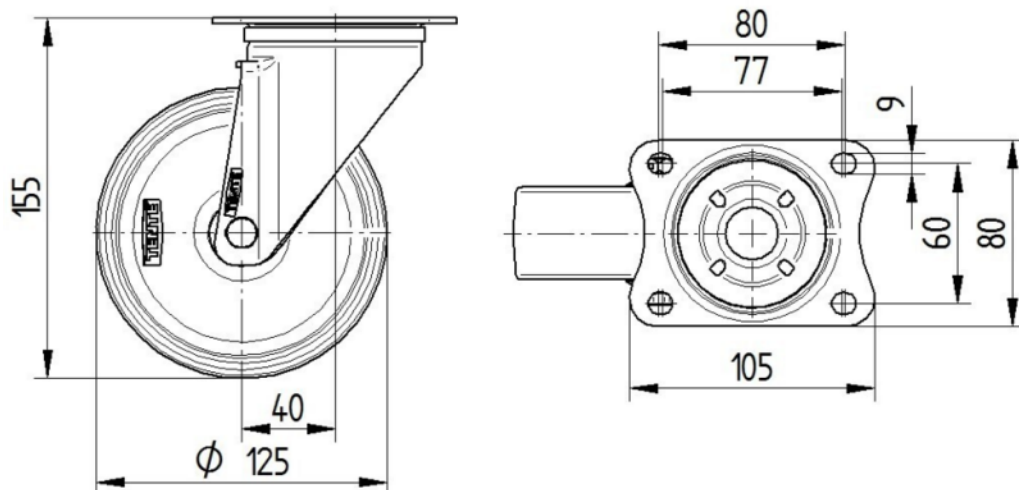

ALPHA

3470UFR125P62

EAN 4031582304435

Numărul de comandă 00001154

BETTER MOBILITY. BETTER LIFE.

DESENE TEHNICE

3470U00125P62-neu