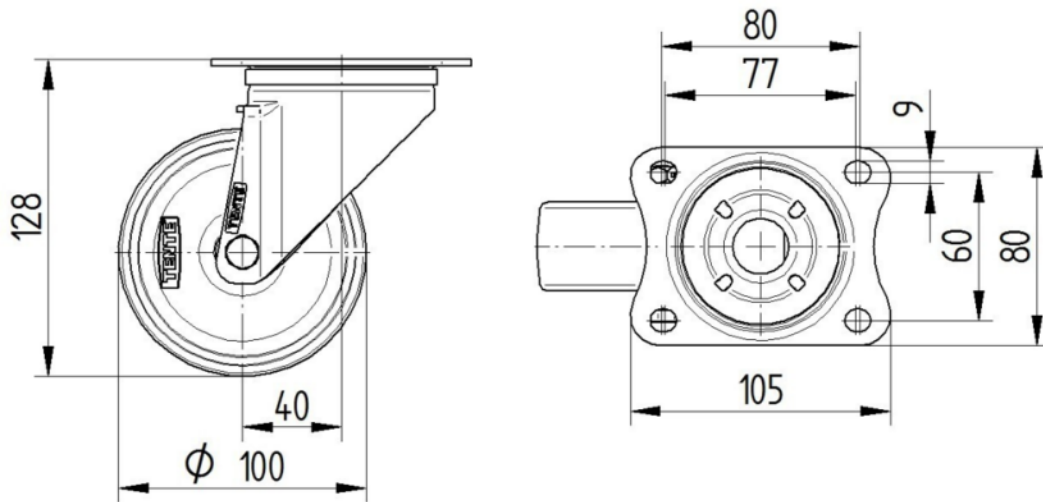

ALPHA

3470UEJ100P62 T/G-SMALL

EAN 4031582377750

Pasūtījuma numurs 00001525

BETTER MOBILITY. BETTER LIFE.

TEHNISKIE RASĒJUMI

3470U00100P62-neu