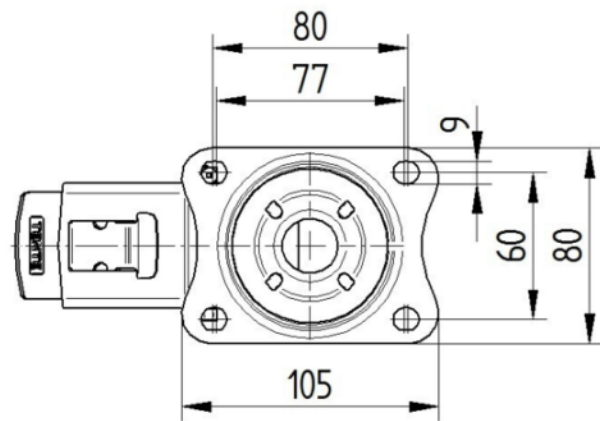

FISSAGGIO

Tipo di fissaggio	Piastra rettangolare
Lunghezza della piastra	105 mm
Larghezza della piastra	80 mm
Lunghezza foro piastra (minima)	77 mm
Lunghezza foro piastra (massima)	60 mm
Larghezza foro piastra (minima)	77 mm
Larghezza foro piastra (massima)	80 mm
Diametro del foro della piastra	9 mm

ALPHA

3477UVH080P62

EAN 4031582306217
Numero d'ordine 00001391

BETTER MOBILITY. BETTER LIFE.

DISEGNI TECNICI

3477U00080P62-neu

Platte 3470-080P62-105x80