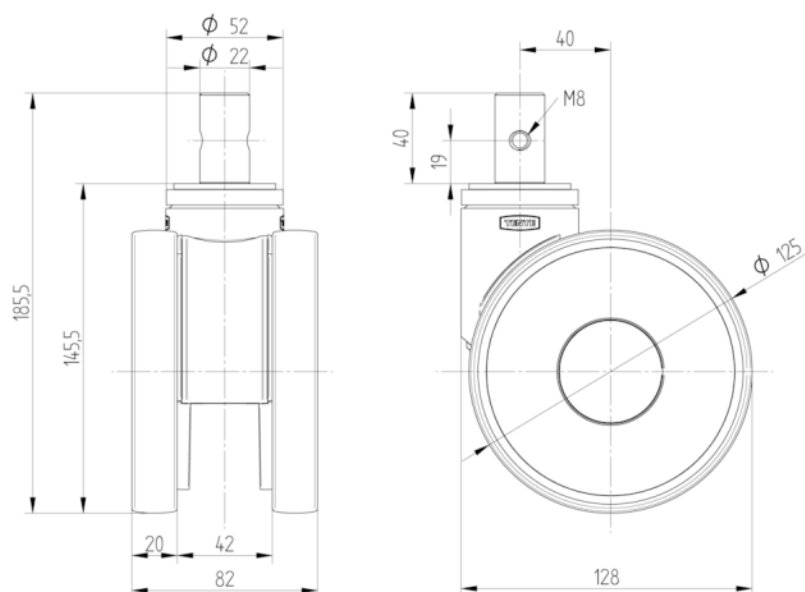

LINEA

5940UAC125R05-22 RAL9002

EAN 4031582352719

BETTER MOBILITY. BETTER LIFE.

DIBUIXOS TÈCNICS

El Deutscher
Dissenyador
Club

Premi Interzum

Premi IF Disseny