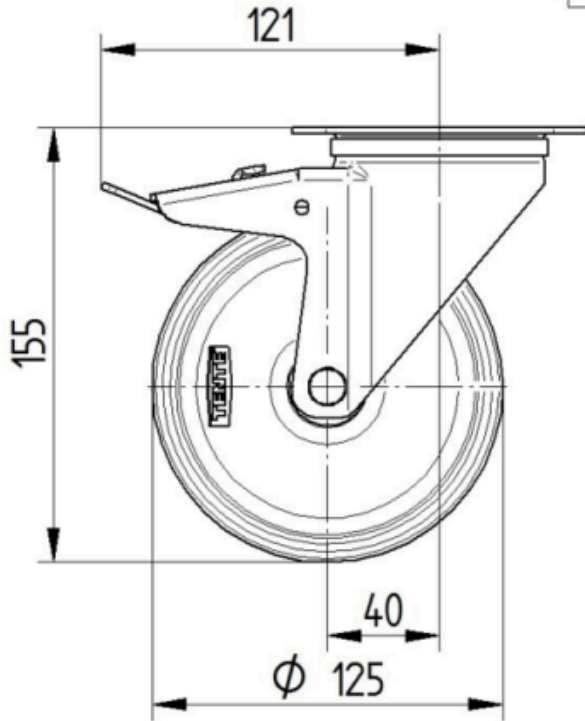

## SUPORT

Material d'habitatge	Acer, pesada
Forquilla Forma	Ample
Scamiento giratorio	Dues curses de ball
Color	Passivat blau
Desplaçament	40 mm
Scio de giro	123 mm
Sterferencia de giro	246 mm
Dome Dictel	75 mm

## RODA

Material corporal	Polipropilè
Material de la banda de rodadura	Identitari amb el cos de Roda
El Bearing	Roamiento de rodillos
Eix	Estirada de nou
Roda de color	Grafit negre (RAL9011)
Protectors de fil	Sense vigilància
Diametralització	125 mm
Banda de rodadura ample	40 mm
Corporació ample	40 mm
La duresa del Banda de rodadura (D)	65 Shore D

## FITACIÓ

Tipus de Fitting	Placa rectangular
Placa llarga	105 mm
Placa ampla	80 mm
Longitud del forat de placa (Minimum)	77 mm
Longitud del forat de placa (màxim)	60 mm
Amplària del forat de placa (Minimum)	77 mm
Amplària del forat de placa (màxim)	80 mm
Placa de diàmetre	9 mm

# ALPHA

3477POR125P62

EAN 4031582305562

Número de comanda 00001497  
Product Drawings

BETTER MOBILITY. BETTER LIFE.

3477U00125P62-neu

Platte 3470-080P62-105x80