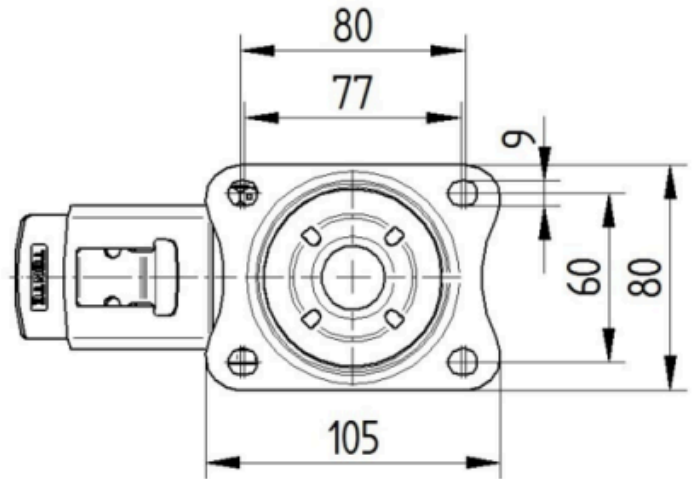

## RODA

Material corporal	Polipropilè
Material de la banda de rodadura	Identitari amb el cos de Roda
El Bearing	Roamiento de rodillos
Eix	Estirada de nou
Roda de color	Grafit negre (RAL9011)
Protectors de fil	Sense vigilància
Diametralització	125 mm
Banda de rodadura ample	40 mm
Corporació ample	40 mm
La duresa del Banda de rodadura (D)	65 Shore D

## FITACIÓ

Tipus de Fitting	Placa rectangular
Placa llarga	105 mm
Placa ampla	80 mm
Longitud del forat de placa (Minimum)	77 mm
Longitud del forat de placa (màxim)	60 mm
Amplària del forat de placa (Minimum)	77 mm
Amplària del forat de placa (màxim)	80 mm
Placa de diàmetre	9 mm

# ALPHA

3477POR125P62

EAN 4031582305562

Número de comanda 00001497  
Product Drawings

BETTER MOBILITY. BETTER LIFE.

3477U00125P62-neu

Platte 3470-080P62-105x80