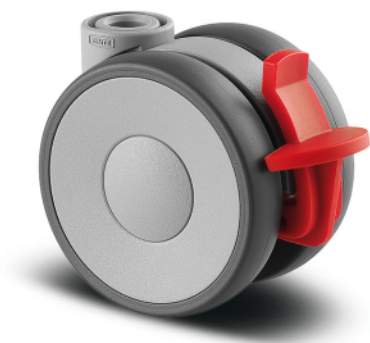

LINEA LIGHT

5925PJI065L51-10 KICK PEDAL

EAN 4031582403961

BETTER MOBILITY. BETTER LIFE.

L'immagine può differire dal prodotto originale

PRESTAZIONI

Prestazioni di rotolamento ●●●○○

Rumore ●●●○○

Attrito ●●●○○

Resistenza alla corrosione ●●●○○

ATTRIBUTI PRINCIPALI

Nome del prodotto	Linea light
Tipo	Ruota girevole con freno semplice
Standard	EN12528 - Ruote per arredamento
Portata a 3 km/h	40 kg
Portata statica	80 kg
Intervallo di temperatura (minimo)	-10 °C
Intervallo di temperatura (massimo)	40 °C
Altezza totale	68 mm
Larghezza complessiva	46 mm
Peso complessivo	0,1 kg

RUOTA

Materiale del corpo	Polipropilene
Materiale del battistrada	Gomma termoplastica
Cuscinetto	Cuscinetto piano con distanziale
Parafili	Senza parafili
Diametro	65 mm
Larghezza battistrada	13,9 mm
Durezza del Battistrada (A)	87 Shore A

FISSAGGIO

Tipo di fissaggio	Foro cieco per perno B10
Diametro del foro	10 mm

Club del
progettista
tedescoPremio
InterzumPremio di
Design IF

LINEA LIGHT

5925PJI065L51-10 KICK PEDAL

EAN 4031582403961

BETTER MOBILITY. BETTER LIFE.