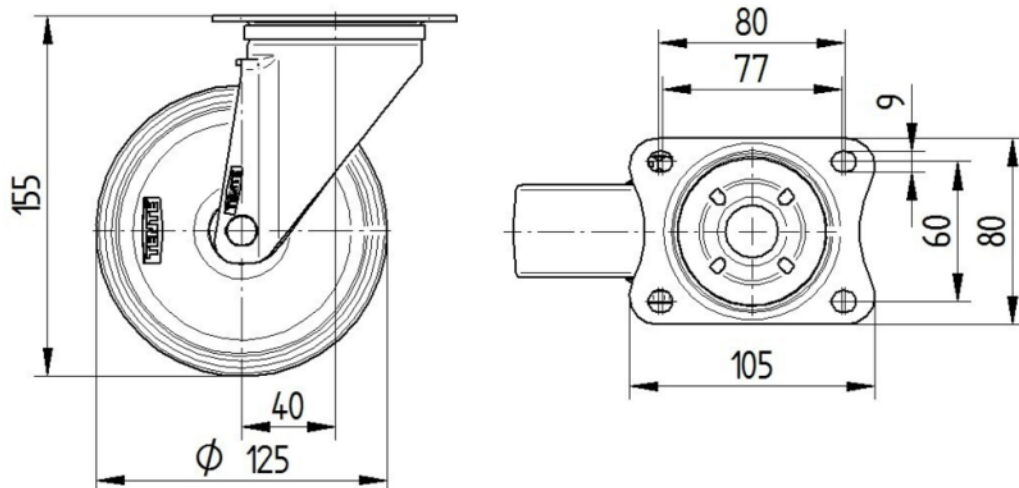

ALPHA

3470DYR125P62

EAN 4031582377088

Numărul de comandă 00028776

BETTER MOBILITY. BETTER LIFE.

DESENE TEHNICE

3470U00125P62-neu