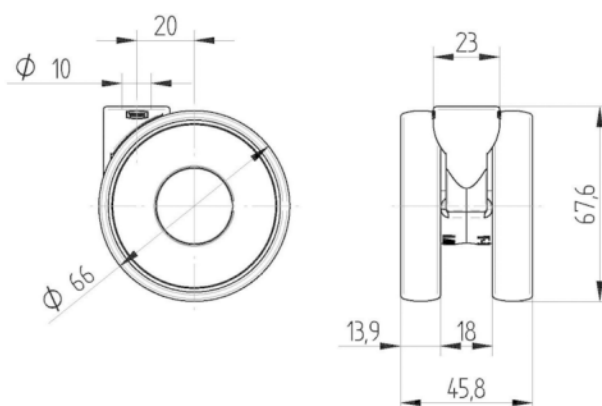

LINEA LIGHT

5920UAI065L51-10 RAL9002

EAN 4031582419252

BETTER MOBILITY. BETTER LIFE.

TECHNICKÉ VÝKRESY

Návrhář klub
Deutscher

Ocenění
Interzum
Award

Ocenění IF
Design
Award