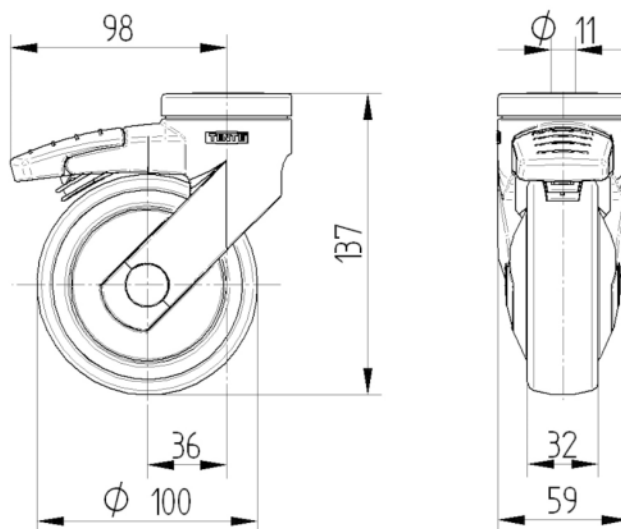

LEVINA

5377PJP100P30-11 7001/3000

EAN 4031582368963
Objednáací číslo 00036955

BETTER MOBILITY. BETTER LIFE.

TECHNICKÉ VÝKRESY

Ocenění za
univerzální
Design

Návrhář klub
Deutscher