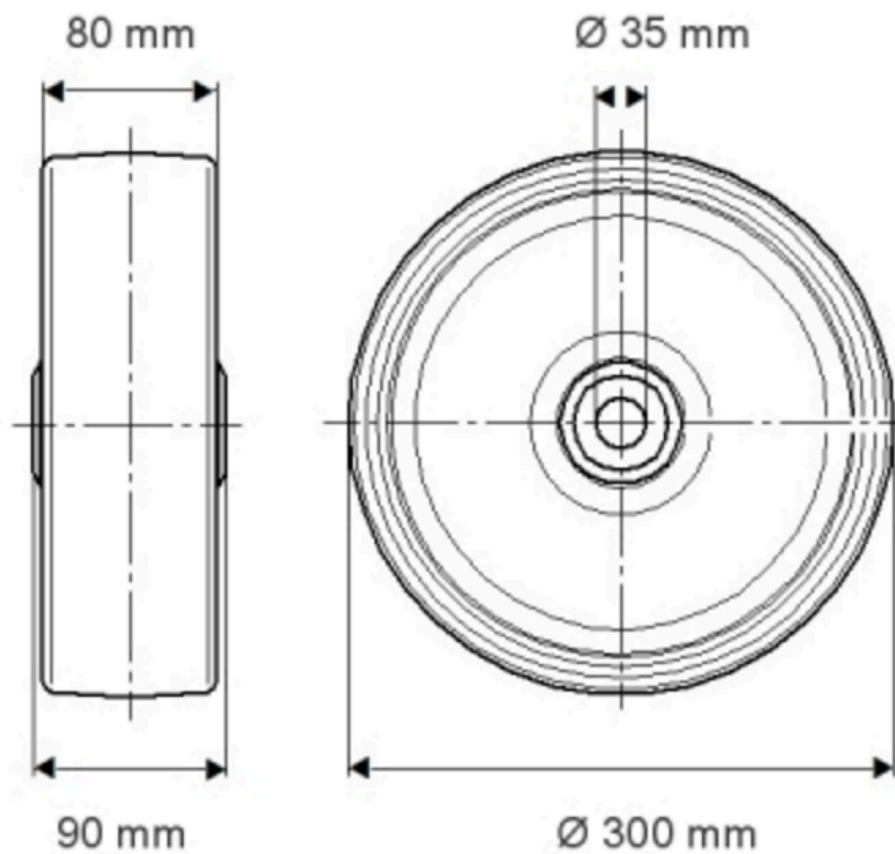

NOVATECH

FTP 300x80-Ø35 HL90

EAN 4031582377125

BETTER MOBILITY. BETTER LIFE.

Изображение может отличаться от оригинального продукта

КОЛЕСО

Материал корпуса	Чугун
Материал протектора	Полиуретан, Литой
Подшипник	Прецизионный шариковый подшипник
Цвет Колесо	Медово-желтый (RAL1005)
Защита от проводов	С защитой резьбы
Диаметр	300 mm
Ширина Протектор	80 mm
Диаметр отверстия Ось	35 mm
Длина хаба	90 mm
Ширина тела	80 mm
Твердость Протектор (A)	92 Береговая A
Твердость Протектор (D)	42 Береговая D

ПРОИЗВОДИТЕЛЬНОСТЬ

Производительность рулона	● ● ● ● ○
Шум движения	● ● ● ○ ○
Исчезновение	● ● ● ● ○
Устойчивость к коррозии	● ● ● ○ ○

ОСНОВНЫЕ АТРИБУТЫ

Название продукта	Novatech
Тип	Колесо
Стандартный	EN12533 - Высоконагруженные колесные опоры
Грузоподъемность при 4 км/ч	2400 kg
Грузоподъемность при 6 км/ч	2000 kg
Электропроводящий	Нет
Нержавеющая сталь	Нет
Грузоподъемность статическая	4000 kg
Диапазон температур (минимальный)	-10 °C
Диапазон температур (максимальный)	60 °C
Общий вес	14,82 kg

ИНФОРМАЦИЯ О ПРОДУКТЕ

NOVATECH

FTP 300x80-035 H190

EAN 4031582377125

Номер заказа 00838840

BETTER MOBILITY. BETTER LIFE.