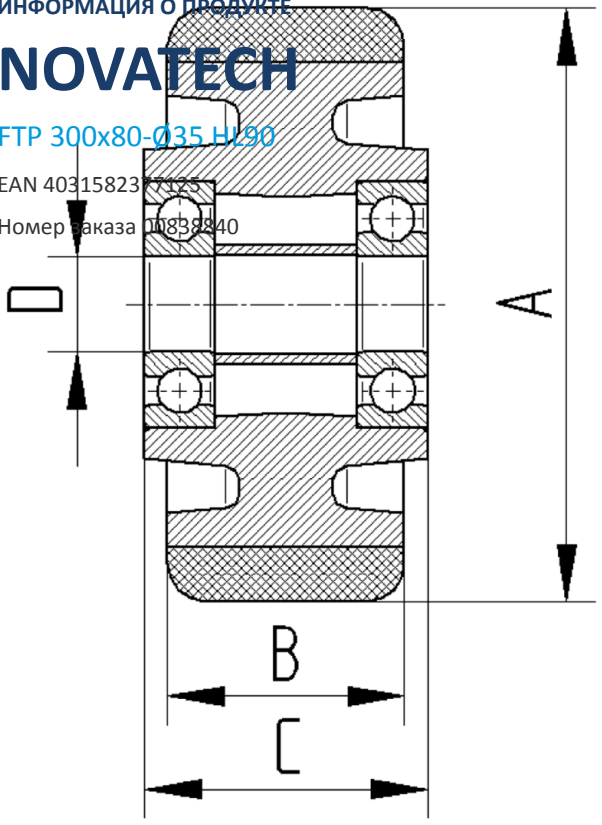

NOVATECH

FTP 300x80-Ø35 HL90

EAN 4031582377125

BETTER MOBILITY. BETTER LIFE.

Изображение может отличаться от оригинального продукта

КОЛЕСО

Материал корпуса	Чугун
Материал протектора	Полиуретан, Литой
Подшипник	Прецизионный шариковый подшипник
Цвет Колесо	Медово-желтый (RAL1005)
Защита от проводов	С защитой резьбы
Диаметр	300 mm
Ширина Протектор	80 mm
Диаметр отверстия Ось	35 mm
Длина хаба	90 mm
Ширина тела	80 mm
Твердость Протектор (A)	92 Береговая A
Твердость Протектор (D)	42 Береговая D

ПРОИЗВОДИТЕЛЬНОСТЬ

Производительность рулона	● ● ● ● ○
Шум движения	● ● ● ○ ○
Исчезновение	● ● ● ● ○
Устойчивость к коррозии	● ● ● ○ ○

ОСНОВНЫЕ АТРИБУТЫ

Название продукта	Novatech
Тип	Колесо
Стандартный	EN12533 - Высоконагруженные колесные опоры
Грузоподъемность при 4 км/ч	2400 kg
Грузоподъемность при 6 км/ч	2000 kg
Электропроводящий	Нет
Нержавеющая сталь	Нет
Грузоподъемность статическая	4000 kg
Диапазон температур (минимальный)	-10 °C
Диапазон температур (максимальный)	60 °C
Общий вес	14,82 kg

ИНФОРМАЦИЯ О ПРОДУКТЕ

NOVATECH

FTP 300x80-035 H190

EAN 4031582377125

Номер заказа 00838840

BETTER MOBILITY. BETTER LIFE.