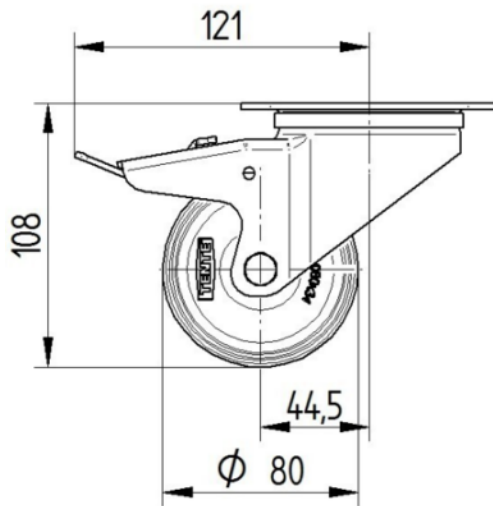

## RODA

Material corporal	Polipropilè
Material de la banda de rodadura	Identitari amb el cos de Roda
El Bearing	Roamiento de rodillos
Eix	Estirada de nou
Roda de color	Grafit negre (RAL9011)
Protectors de fil	Sense vigilància
Diametralització	80 mm
Banda de rodadura ample	34 mm
Corporació ample	34 mm
La duresa del Banda de rodadura (D)	65 Shore D

## SUPORT

Material	Acer, pesada
Forquilla Forma	Ample
Scamiento giratorio	Dues curses de ball
Color	Passivat blau
Desplaçament	44,5 mm
Scio de giro	121 mm
Sterferencia de giro	242 mm
Dome Dictel	75 mm

## FITACIÓ

Tipus de Fitting	Placa rectangular
Placa llarga	105 mm
Placa ampla	80 mm
Longitud del forat de placa (Minimum)	77 mm
Longitud del forat de placa (màxim)	60 mm
Amplària del forat de placa (Minimum)	77 mm
Amplària del forat de placa (màxim)	80 mm
Placa de diàmetre	9 mm

## DIBUIXOS TÈCNICS

3477U00080P62-neu

Platte 3470-080P62-105x80