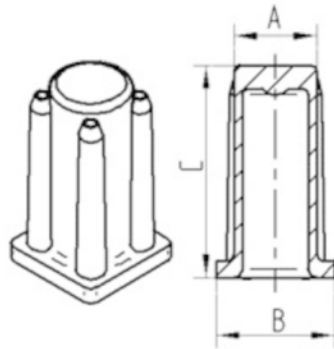

ATRIBUTOS PRINCIPAIS

Nome do produto	Tomada
Tipo	Acessório
Capacidade de carga a 3 km/h	40 kg
Capacidade de carga estática	80 kg
Altura total	36 mm
Peso geral	0,004 kg

ENCAIXE

Tipo de fixação	Encaixe sintético, quadrado
Diâmetro do Furo	16 mm

TOMADA

KUNSTSTOFF HUELSE R40-16/11

EAN 4031582090154

Número de encomenda 00009042

BETTER MOBILITY. BETTER LIFE.

DESENHOS TÉCNICOS

Bezeichnung	A	B	C
R40-16x16	16	20	36
R40-17x17	17	19	36
R40-18x18	18	20	36
R40-21x21	21	23,5	36
R40-22x22	22	24,5	36
R40-23x23	23	25,5	36
R40-26x26	26	30	36