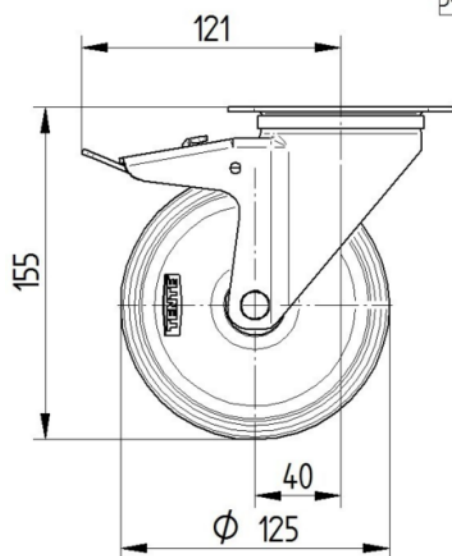

RODA

Material corporal	Poliamida
Material de la banda de rodadura	Identitari amb el cos de Roda
El Bearing	Coixinet llis
Eix	Estirada de nou
Roda de color	Blanc natural
Protectors de fil	Sense vigilància
Diametralització	125 mm
Banda de rodadura ample	40 mm
Corporació ample	40 mm
La duresa del Banda de rodadura (D)	75 Shore D

SUPORT

Material	Acer, pesada
Forquilla Forma	Ample
Scamiento giratorio	Dues curses de ball
Color	Passivat blau
Desplaçament	40 mm
Scio de giro	123 mm
Sterferencia de giro	246 mm
Dome Dictel	75 mm

FITACIÓ

Tipus de Fitting	Placa rectangular
Placa llarga	105 mm
Placa ampla	80 mm
Longitud del forat de placa (Minimum)	77 mm
Longitud del forat de placa (màxim)	60 mm
Amplària del forat de placa (Minimum)	77 mm
Amplària del forat de placa (màxim)	80 mm
Placa de diàmetre	9 mm

ALPHA

3477U00125P62

EAN 4031582050196

Número de comanda 00004946

BETTER MOBILITY. BETTER LIFE.

DIBUIXOS TÈCNICS

3477U00125P62-neu

Platte 3470-080P62-105x80