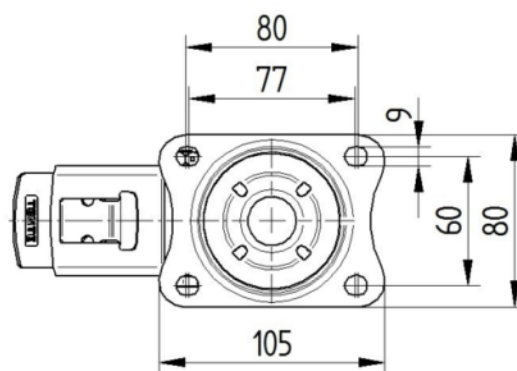

RODA

Material corporal	Poliamida
Material de la banda de rodadura	Identitari amb el cos de Roda
El Bearing	Coixinet llis
Eix	Estirada de nou
Roda de color	Blanc natural
Protectors de fil	Sense vigilància
Diametralització	125 mm
Banda de rodadura ample	40 mm
Corporació ample	40 mm
La duresa del Banda de rodadura (D)	75 Shore D

SUPORT

Material	Acer, pesada
Forquilla Forma	Ample
Scamiento giratorio	Dues curses de ball
Color	Passivat blau
Desplaçament	40 mm
Scio de giro	123 mm
Sterferencia de giro	246 mm
Dome Dictel	75 mm

FITACIÓ

Tipus de Fitting	Placa rectangular
Placa llarga	105 mm
Placa ampla	80 mm
Longitud del forat de placa (Minimum)	77 mm
Longitud del forat de placa (màxim)	60 mm
Amplària del forat de placa (Minimum)	77 mm
Amplària del forat de placa (màxim)	80 mm
Placa de diàmetre	9 mm

ALPHA

3477U00125P62

EAN 4031582050196

Número de comanda 00004946

BETTER MOBILITY. BETTER LIFE.

DIBUIXOS TÈCNICS

3477U00125P62-neu

Platte 3470-080P62-105x80