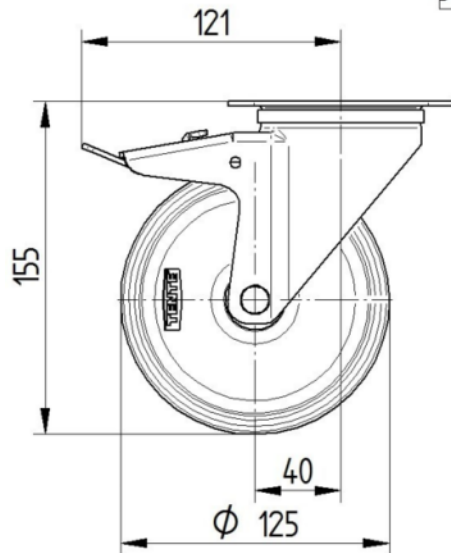

ALPHA

3477POR125P62

EAN 4031582305562

BETTER MOBILITY. BETTER LIFE.

기술 도면

3477U00125P62-neu