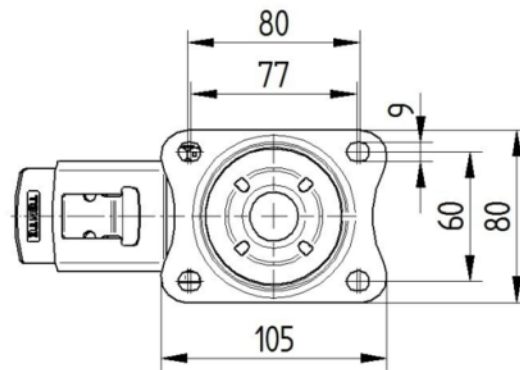

ALPHA

3477POR125P62

EAN 4031582305562

BETTER MOBILITY. BETTER LIFE.

기술 도면

3477U00125P62-neu