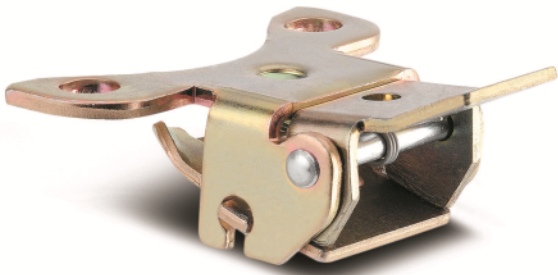

# PURETECH

DIRECTIONAL LOCK 3471, YELLOW

EAN 4031582324396

BETTER MOBILITY. BETTER LIFE.

이미지는 원래 제품과 다를 수 있습니다.

## 핵심 속성

제품명	Puretech
하우징 유형	액세서리
전체 체중	0.249 kg

# PURETECH

DIRECTIONAL LOCK 3471, YELLOW

EAN 4031582324396

BETTER MOBILITY. BETTER LIFE.