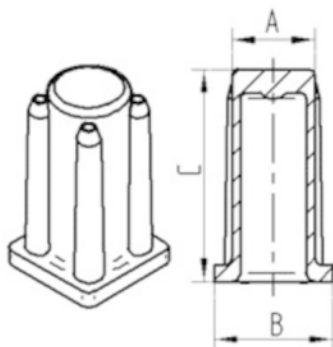

Productnaam	Stopcontact
Type	Accessoire
Draagvermogen bij 3 km/h	40 kg
Statisch draagvermogen	80 kg
Totale hoogte	36 mm
Totaal gewicht	0,008 kg

FITTING

Type bevestiging	Synthetisch Bus vierkant
Diameter Bout	22 mm

STOPCONTACT

KUNSTSTOFF HUELSE R40-22/11

EAN 4031582090192
Bestelnummer 00009046

BETTER MOBILITY. BETTER LIFE.

TECHNISCHE TEKENINGEN

Bezeichnung	A	B	C
R40-16x16	16	20	36
R40-17x17	17	19	36
R40-18x18	18	20	36
R40-21x21	21	23,5	36
R40-22x22	22	24,5	36
R40-23x23	23	25,5	36
R40-26x26	26	30	36