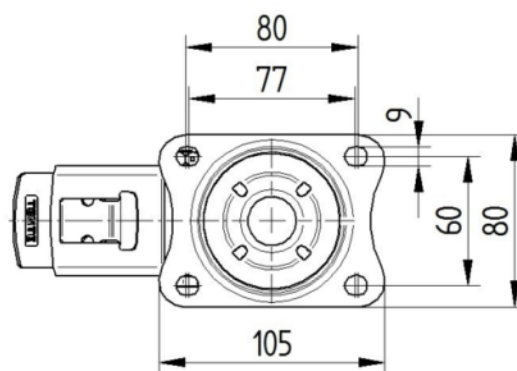

RODA

Material corporal	Acero de huellas
Material de la banda de rodadura	Goma massissa, no senyalització
El Bearing	Roamiento de rodillos
Eix	Estirada de nou
Protectors de fil	Amb la guardaespatlles
Diametralització	125 mm
Banda de rodadura ample	37 mm
La duresa del Banda de rodadura (A)	80 Shore A

SUPORT

Material	Acer, pesada
Forquilla Forma	Ample
Scamiento giratorio	Dues curses de ball
Desplaçament	40 mm
Scio de giro	123 mm
Sterferencia de giro	246 mm

FITACIÓ

Tipus de Fitting	Placa rectangular
Placa llarga	105 mm
Placa ampla	80 mm
Longitud del forat de placa (Minimum)	77 mm
Longitud del forat de placa (màxim)	80 mm
Amplària del forat de placa (màxim)	60 mm
Placa de diàmetre	9 mm

ALPHA

3477DIJ125P62

EAN 4031582305043

Número de comanda 00001499

BETTER MOBILITY. BETTER LIFE.

DIBUIXOS TÈCNICS

3477U00125P62-neu

Platte 3470-080P62-105x80