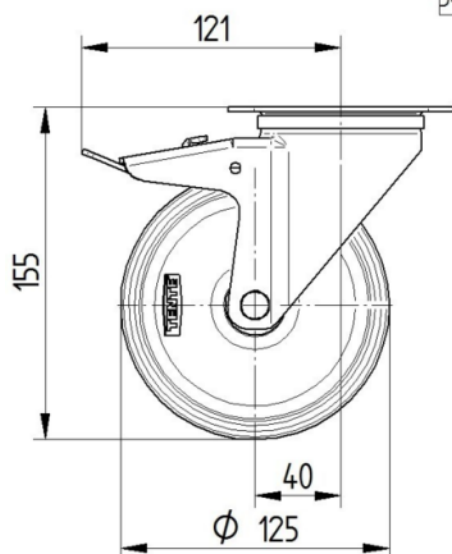

RODA

Material corporal	Acero de huellas
Material de la banda de rodadura	Goma massissa, no senyalització
El Bearing	Roamiento de rodillos
Eix	Estirada de nou
Protectors de fil	Amb la guardaespatlles
Diametralització	125 mm
Banda de rodadura ample	37 mm
La duresa del Banda de rodadura (A)	80 Shore A

SUPORT

Material	Acer, pesada
Forquilla Forma	Ample
Scamiento giratorio	Dues curses de ball
Desplaçament	40 mm
Scio de giro	123 mm
Sterferencia de giro	246 mm

FITACIÓ

Tipus de Fitting	Placa rectangular
Placa llarga	105 mm
Placa ampla	80 mm
Longitud del forat de placa (Minimum)	77 mm
Longitud del forat de placa (màxim)	80 mm
Amplària del forat de placa (màxim)	60 mm
Placa de diàmetre	9 mm

ALPHA

3477DIJ125P62

EAN 4031582305043

Número de comanda 00001499

BETTER MOBILITY. BETTER LIFE.

DIBUIXOS TÈCNICS

3477U00125P62-neu

Platte 3470-080P62-105x80