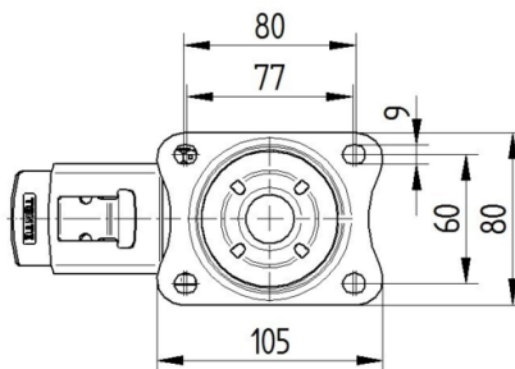

RODA

Material corporal	Polipropilè
Material de la banda de rodadura	Goma massissa, no senyalització
El Bearing	Coixinet llis
Eix	Estirada de nou
Protectors de fil	Sense vigilància
Diametralització	125 mm
Banda de rodadura ample	37 mm
La duresa del Banda de rodadura (A)	80 Shore A

SUPORT

Material	Acer, pesada
Forquilla Forma	Ample
Scamiento giratorio	Dues curses de ball
Desplaçament	40 mm
Scio de giro	123 mm
Sterferencia de giro	246 mm

FITACIÓ

Tipus de Fitting	Placa rectangular
Placa llarga	105 mm
Placa ampla	80 mm
Longitud del forat de placa (Minimum)	77 mm
Longitud del forat de placa (màxim)	80 mm
Amplària del forat de placa (màxim)	60 mm
Placa de diàmetre	9 mm

ALPHA

3477PIO125P62

EAN 4031582305265

BETTER MOBILITY. BETTER LIFE.

DIBUIXOS TÈCNICS

3477U00125P62-neu

Platte 3470-080P62-105x80