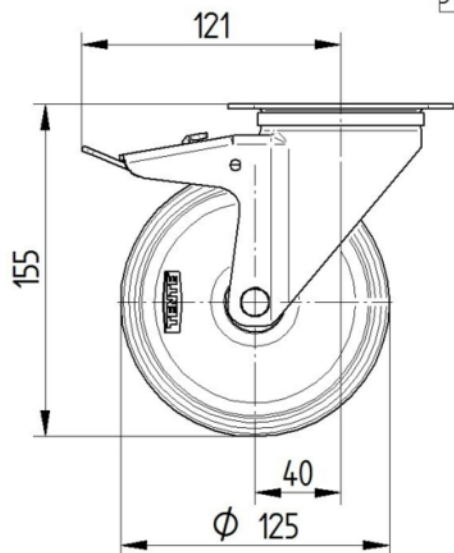

RODA

Material corporal	Polipropilè
Material de la banda de rodadura	Goma massissa, no senyalització
El Bearing	Coixinet llis
Eix	Estirada de nou
Protectors de fil	Sense vigilància
Diametralització	125 mm
Banda de rodadura ample	37 mm
La duresa del Banda de rodadura (A)	80 Shore A

SUPORT

Material	Acer, pesada
Forquilla Forma	Ample
Scamiento giratorio	Dues curses de ball
Desplaçament	40 mm
Scio de giro	123 mm
Sterferencia de giro	246 mm

FITACIÓ

Tipus de Fitting	Placa rectangular
Placa llarga	105 mm
Placa ampla	80 mm
Longitud del forat de placa (Minimum)	77 mm
Longitud del forat de placa (màxim)	80 mm
Amplària del forat de placa (màxim)	60 mm
Placa de diàmetre	9 mm

ALPHA

3477PIO125P62

EAN 4031582305265

BETTER MOBILITY. BETTER LIFE.

DIBUIXOS TÈCNICS

3477U00125P62-neu

Platte 3470-080P62-105x80