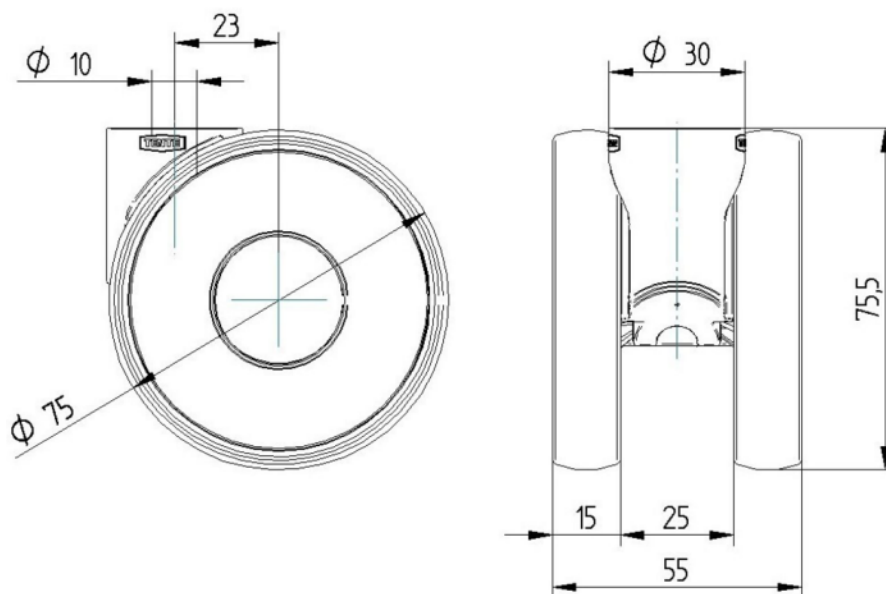

LINEA LIGHT

A920PJI075L51-10 RAL7001

EAN 4031582377644

BETTER MOBILITY. BETTER LIFE.

DISEGNI TECNICI

Club del
progettista
tedesco

Premio
Interzum

Premio di
Design IF