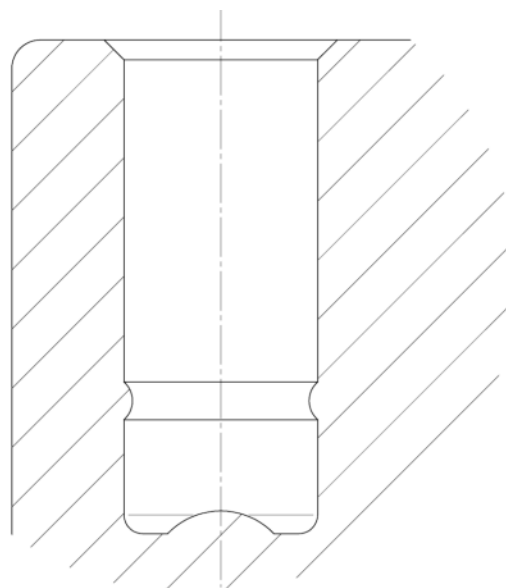

LINEA LIGHT

A920PJI075L51-10 RAL7001

EAN 4031582377644

BETTER MOBILITY. BETTER LIFE.

DISEGNI TECNICI

Club del
progettista
tedesco

Premio
Interzum

Premio di
Design IF