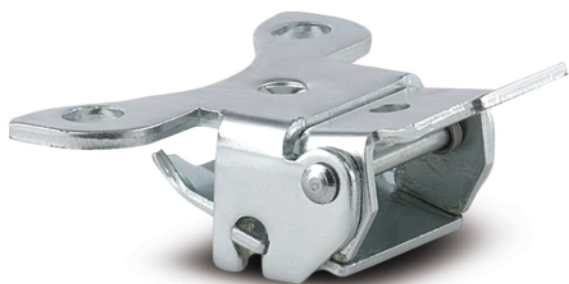

# PURETECH

DIRECTIONAL LOCK 3471/160-200 P63

EAN 4031582438116

BETTER MOBILITY. BETTER LIFE.

L'image peut différer du produit d'origine

## ATTRIBUTS DE BASE

Nom du produit	Puretech
Type	Accessoire
Poids global	0,262 kg