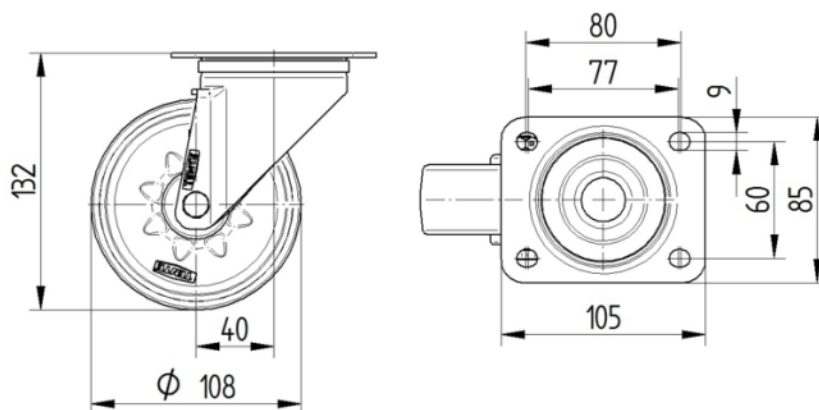

ALPHA

3470UOJ108P62 T/G-SMALL

EAN 4031582399974

Pasūtījuma numurs 00002498

BETTER MOBILITY. BETTER LIFE.

TEHNISKIE RASĒJUMI

3470...108P62