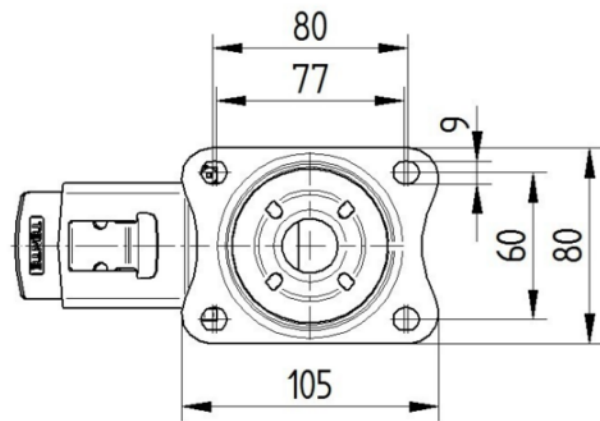

Tipus de Fitting	Placa rectangular
Placa llarga	105 mm
Placa ampla	80 mm
Longitud del forat de placa (Minimum)	77 mm
Longitud del forat de placa (màxim)	60 mm
Amplària del forat de placa (Minimum)	77 mm
Amplària del forat de placa (màxim)	80 mm
Placa de diàmetre	9 mm

ALPHA

3477UVH080P62

EAN 4031582306217
Número de comanda 00001391

BETTER MOBILITY. BETTER LIFE.

DIBUIXOS TÈCNICS

3477U00080P62-neu

Platte 3470-080P62-105x80