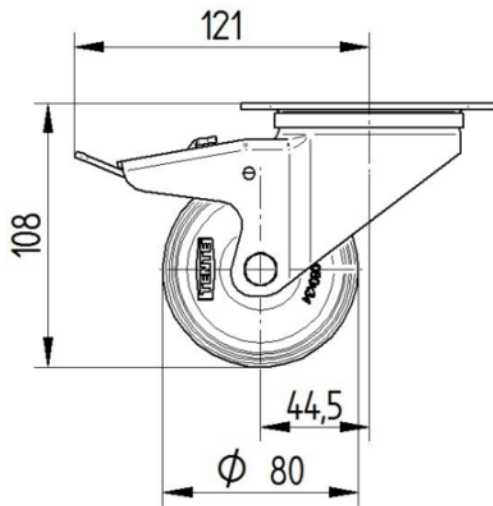

SUPPORT

Material	Acer, pesada
Forquilla Forma	Ample
Scamiento giratorio	Dues curses de ball
Color	Passivat blau
Desplaçament	44,5 mm
Scio de giro	121 mm
Sterferencia de giro	242 mm
Dome Dictel	75 mm

FITACIÓ

Tipus de Fitting	Placa rectangular
Placa llarga	105 mm
Placa ampla	80 mm
Longitud del forat de placa (Minimum)	77 mm
Longitud del forat de placa (màxim)	60 mm
Amplària del forat de placa (Minimum)	77 mm
Amplària del forat de placa (màxim)	80 mm
Placa de diàmetre	9 mm

ALPHA

3477UVH080P62

EAN 4031582306217
Número de comanda 00001391

BETTER MOBILITY. BETTER LIFE.

DIBUIXOS TÈCNICS

3477U00080P62-neu

Platte 3470-080P62-105x80