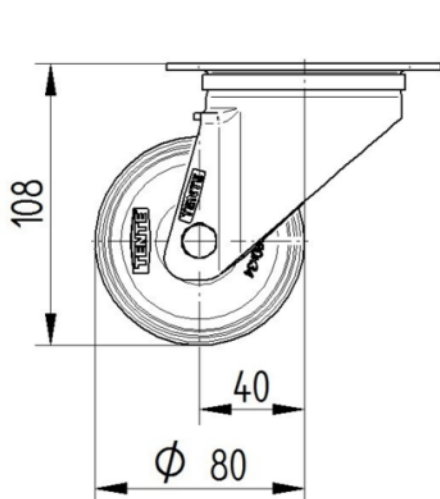

ROATĂ

Material pentru corp	Polipropilenă
Material al benzii de rulare	Cauciuc solid, fără marcaj
Lagăr	Rulment simplu
Axă	Înșurubat cu piuliță
Roată	Negru grafit (RAL9011)
Protecție pentru filet	Fără protecție pentru filet
Diametru	80 mm
Benză de rulare	35 mm
Lățimea corpului	35 mm
Duritatea benzii de Benză de rulare (A)	80 Pe malul A

FURCA

Material	Tablă de oțel, grea
Formă Furcă	Larg
Rulment pivotant	Două curse de mingi
Culoare	Pasivat în albastru
Offset	40 mm
Raza de pivotare	80 mm
Interferență pivotantă	160 mm
Diametru cupolă	75 mm

RACORD

Tip ajustare	Placă dreptunghiulară
Lungime placă	105 mm
Lățimea plăcii	80 mm
Lungime orificiu placă (minim)	77 mm
Lungime orificiu placă (maximă)	60 mm
Lățimea orificiului plăcii (minim)	77 mm
Lățimea orificiului plăcii (maximă)	80 mm
Diametru orificiu placă	9 mm

ALPHA

3470PIO080P62

EAN 4031582303728

Numărul de comandă 00003872

BETTER MOBILITY. BETTER LIFE.

DESENE TEHNICE

3470U00080P62-neu

Platte 3470-080P62-105x80