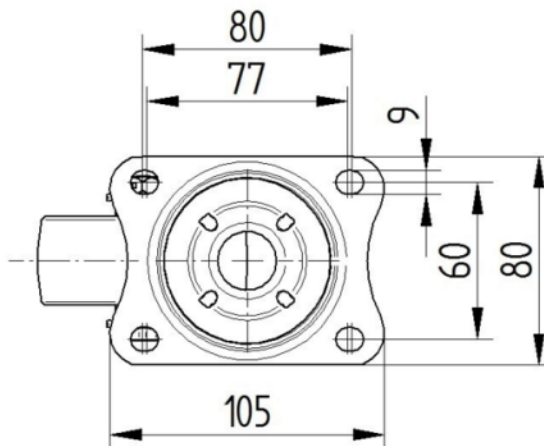

ROATĂ

Material pentru corp	Polipropilenă
Material al benzii de rulare	Cauciuc solid, fără marcaj
Lagăr	Rulment simplu
Axă	Înșurubat cu piuliță
Roată	Negru grafit (RAL9011)
Protecție pentru filet	Fără protecție pentru filet
Diametru	80 mm
Benză de rulare	35 mm
Lățimea corpului	35 mm
Duritatea benzii de Benză de rulare (A)	80 Pe malul A

FURCA

Material	Tablă de oțel, grea
Formă Furcă	Larg
Rulment pivotant	Două curse de mingi
Culoare	Pasivat în albastru
Offset	40 mm
Raza de pivotare	80 mm
Interferență pivotantă	160 mm
Diametru cupolă	75 mm

RACORD

Tip ajustare	Placă dreptunghiulară
Lungime placă	105 mm
Lățimea plăcii	80 mm
Lungime orificiu placă (minim)	77 mm
Lungime orificiu placă (maximă)	60 mm
Lățimea orificiului plăcii (minim)	77 mm
Lățimea orificiului plăcii (maximă)	80 mm
Diametru orificiu placă	9 mm

ALPHA

3470PIO080P62

EAN 4031582303728

Numărul de comandă 00003872

BETTER MOBILITY. BETTER LIFE.

DESENE TEHNICE

3470U00080P62-neu

Platte 3470-080P62-105x80