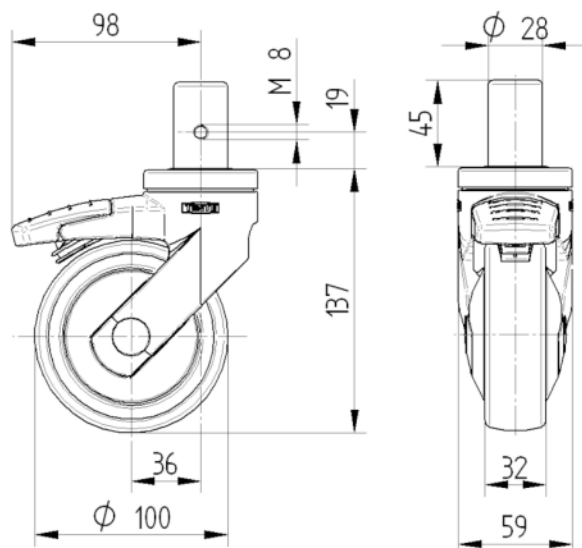

KERNKENMERKEN

Productnaam	Levina
Type	Wielen met Richtingslot
Standaard	EN12530 - Hulpmiddelen zwenkwielen
Draagvermogen bij 3 km/h	80 kg
Statisch draagvermogen	160 kg
Temperatuurbereik (minimaal)	-10 °C
Temperatuurbereik (maximaal)	40 °C
Totale hoogte	137 mm

WIEL

Materiaal wielkern	Polypropyleen
	zacht
Materiaal loopvlak	Massief rubber, niet-markerend
Lagering	Precisie kogellagers
Afdekkapjes	Met draadbeschermer
Diameter	100 mm
Breedte Loopvlak	32 mm
Hardheid van het Loopvlak (A)	75 Shore A

BEHUIZING

Materiaal	Polyamide
Vork Vorm	Slank
Zwenklager	Twee balraces
Offset	36 mm
Zwenk radius	98 mm
Draaicirkel	196 mm

FITTING

Type bevestiging	Vaste Kraagpen, rond
Diameter Bout	28 mm
Lengte Bout	45 mm

Universele
Design
Award

Deutscher
Ontwerper
Club

LEVINA

5371PIP100R05-28X45

EAN 4031582362886

BETTER MOBILITY. BETTER LIFE.

TECHNISCHE TEKENINGEN

Universele
Design
Award