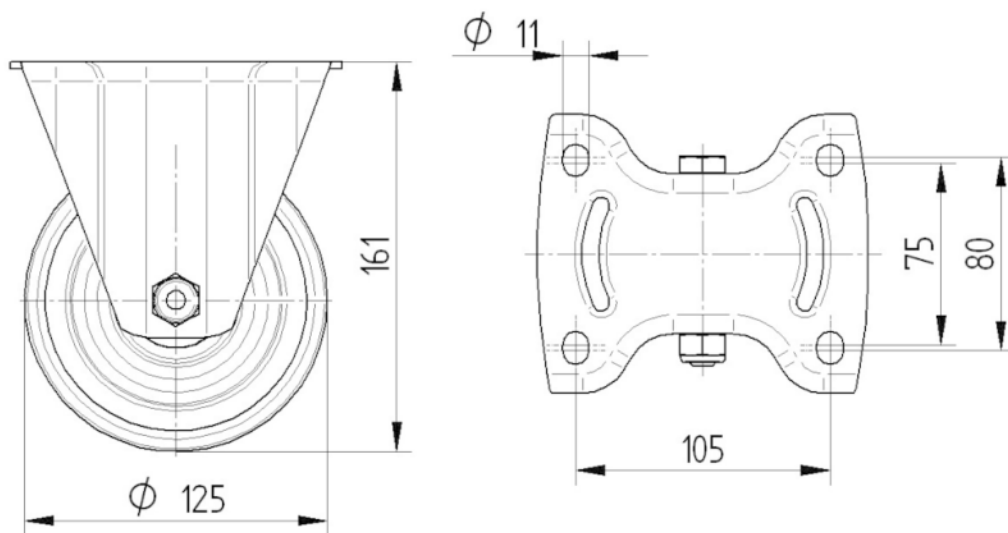

ALPHA

3478UER125P63

EAN 4031582306897

BETTER MOBILITY. BETTER LIFE.

DIBUIXOS TÈCNICS

8478UAD125 P63