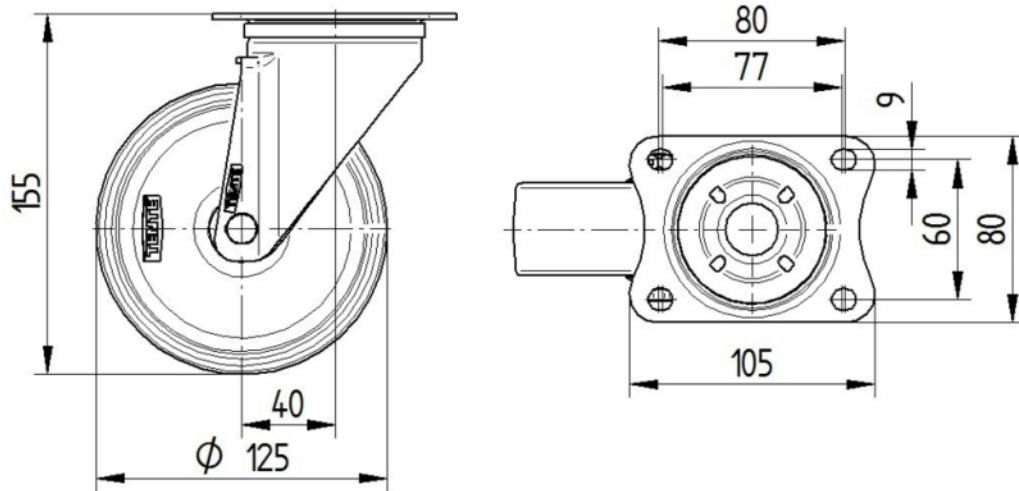

ALPHA

3470UOT125P62

EAN 4031582336894
Número de comanda 00033751

BETTER MOBILITY. BETTER LIFE.

DIBUIXOS TÈCNICS

3470U00125P62-neu