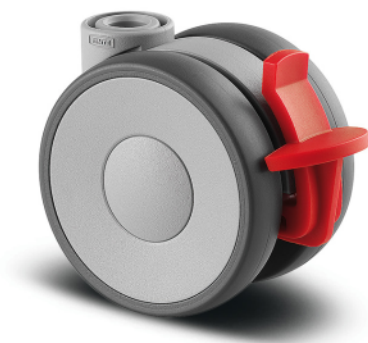

LINEA LIGHT

5925PJI065L51-10 KICK PEDAL

EAN 4031582403961

BETTER MOBILITY. BETTER LIFE.

Attēls var atšķirties no oriģinālā produkta

VEIKTSPĒJA

Rullja veiktspēja ●●●○○

Kustības troksnis ●●●○○

Nodilums ●●●○○

Korozijas izturīgs ●●●○○

PAMATAATRIBŪTI

Produkta nosaukums	Linea light
Korpusa tips	Grozāmais atbalsta ritenis ar riteņu bremzi
Standarta	EN12528 - Mebeļu atbalsta riteņi
Krāvnese pie 3 km/h	40 kg
Statiskā krāvnese	80 kg
Temperatūras diapazons (minimālais)	-10 °C
Temperatūras diapazons (maksimālais)	40 °C
Kopējais augstums	68 mm
Kopējais platums	46 mm
Kopējais svars	0,1 kg

RITENIS

Korpusa materiāls	Polipropilēns
Protektora materiāls	Termoplastiskas gumija
Gūltnis	Cuscinetto piano con distanziale
Izplešanās armatūra	Bez vītņu aizsarga
Diametrs	65 mm
Protektora platums	13,9 mm
Protektora cietība (A)	87 Krasts A

KRONŠTEINIS

Materiāls	Poliāmīds
Dakšas forma	Dubultā riteņa kronšteins
Grozāmais gūltnis	Grozāms stienis
Pagrieziena rādiuss	67 mm
Grozāms savienojums	134 mm
Kupola diametrs	23 mm

UZSTĀDĪŠANA

Uzstādīšanas veids	Aklā atvere B10 uzstādīšanai
Skrūves atveres diametrs	10 mm