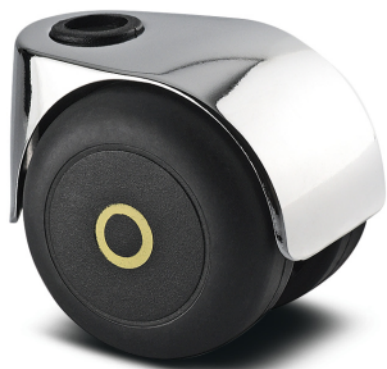

## LUMINA

6A20YGI050L51-8

EAN 4031582311334

Numărul de comandă 00078776

BETTER MOBILITY. BETTER LIFE.

Imaginea poate fi diferită de produsul original

## ATRIBUTELE DE BAZĂ

Nume produs	Lumina
Tip	Rola pivotantă
Standard	EN12528 - Role pentru mobilier
Capacitate de încărcare la 3 km/h	40 kg
Conductiv electric	✓
Capacitate de încărcare statică	80 kg
Interval de temperatură (minim)	-10 °C
Interval de temperatură (maxim)	40 °C
Înălțime totală	54 mm
Lățime totală	55 mm
Greutate totală	0,141 kg

## ROATĂ

Material pentru corp	Polipropilenă, conductiv electric
Material al benzii de rulare	Cauciuc termoplastic, conductiv electric
Lagăr	Rulment simplu cu tub Spacer
Axă	Rivrat
Protecție pentru filet	Fără protecție pentru filet
Diametru	50 mm
Benză de rulare	10 mm
Duritatea benzii de Benză de rulare (A)	87 Pe malul A

## FURCA

Material	Turnare-die-zinc/aluminiu
FormăFurcă	Carcasă Roată dublă, închisă Carcasă
Rulment pivotant	Tijă , pivotantă
Raza de pivotare	51 mm
Interferență pivotantă	102 mm