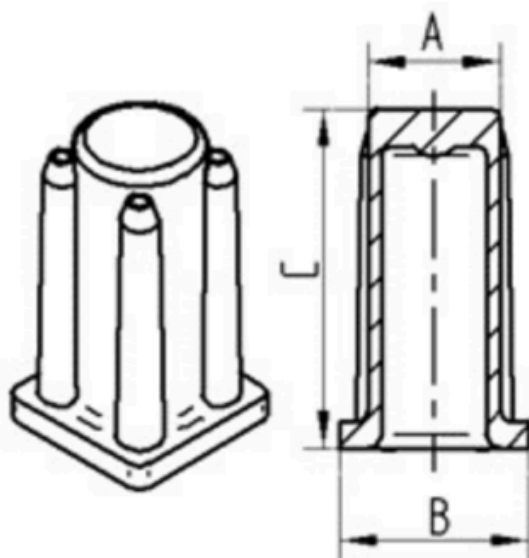

Название продукта	Розетка
Тип	Принадлежность
Грузоподъемность при 3 км/ч	40 kg
Электропроводящий	Нет
Нержавеющая сталь	Нет
Грузоподъемность статическая	80 kg
Общая высота	36 mm
Общий вес	0,01 kg

ФИТИНГ

Тип фитинга	Синтетический разъем, квадратный
Диаметр Болт	22 mm

SOCKET

Kunststoff Huelse R40-22/11

EAN 4031582090192

Номер заказа 00009046
Product Drawings

BETTER MOBILITY. BETTER LIFE.

Bezeichnung	A	B	C
R40-16x16	16	20	36
R40-17x17	17	19	36
R40-18x18	18	20	36
R40-21x21	21	23,5	36
R40-22x22	22	24,5	36
R40-23x23	23	25,5	36
R40-26x26	26	30	36