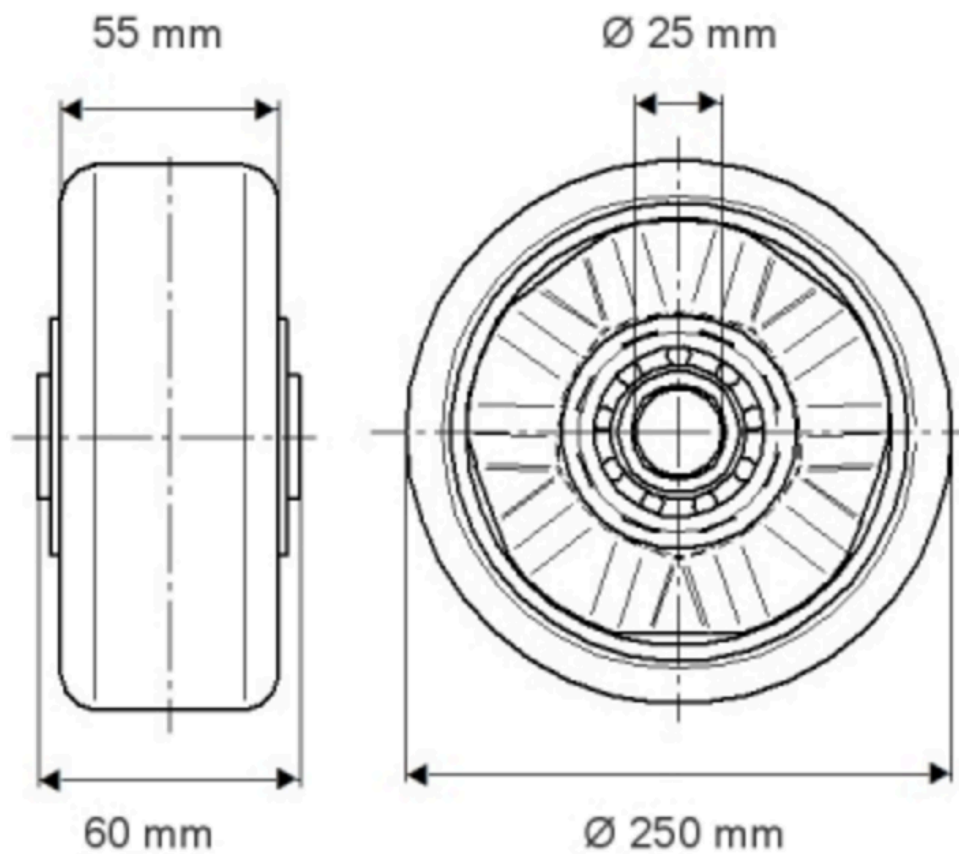

# NOVATECH

ИТР 250x55-Ø25 HL60

EAN 4031582319934

Номер заказа 00827859  
Product Drawings

BETTER MOBILITY. BETTER LIFE.

ИНФОРМАЦИЯ О ПРОДУКТЕ