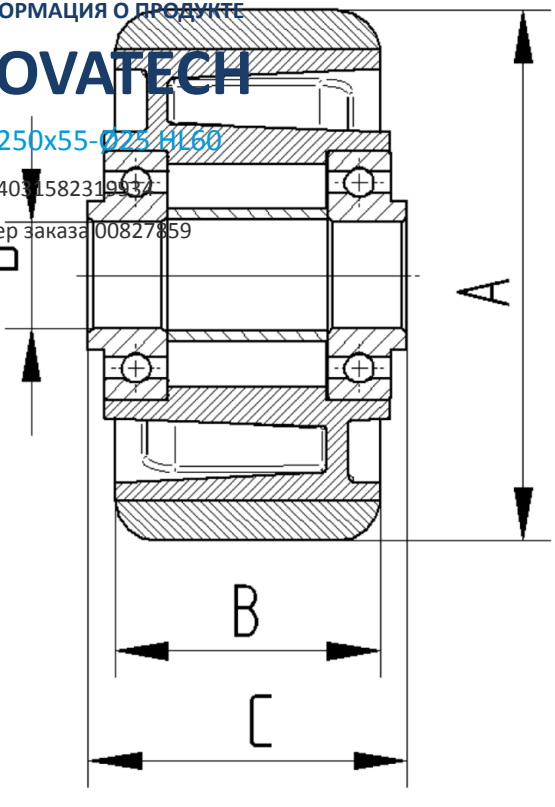

ИНФОРМАЦИЯ О ПРОДУКТЕ

NOVATECH

ИТР 250x55-025.H1.60

EAN 4031582319937

Номер заказа 00827859

BETTER MOBILITY. BETTER LIFE.