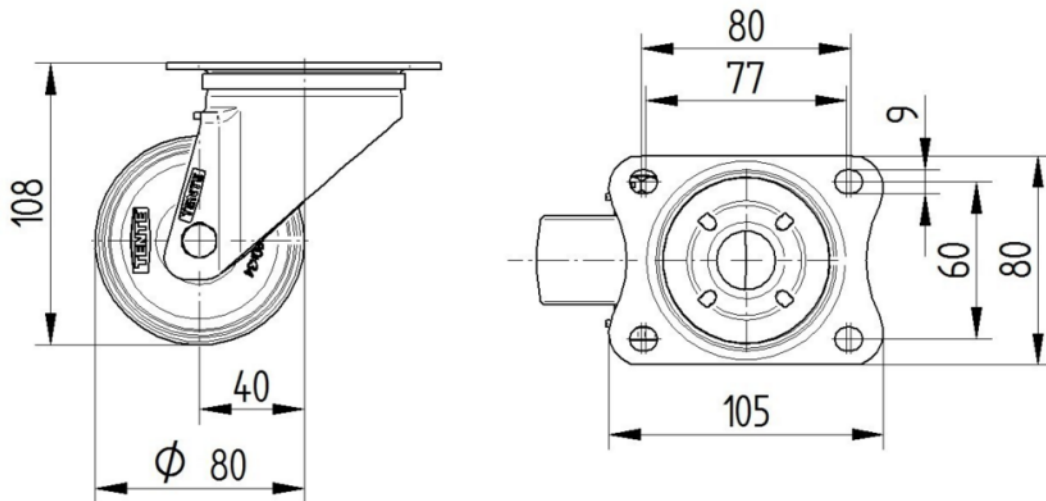

ALPHA

3470UOR080P62 TFR

EAN 4031582390087

BETTER MOBILITY. BETTER LIFE.

기술 도면

3470U00080P62-neu