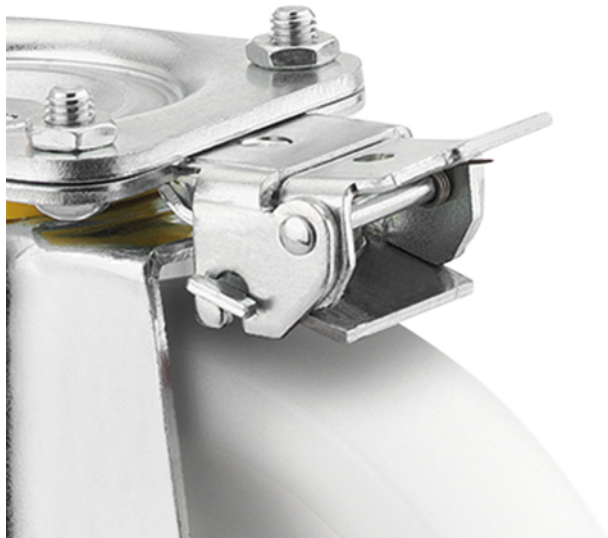

# PURETECH

DIRECTIONAL LOCK 4681/125-250 P63

EAN 4031582438130

BETTER MOBILITY. BETTER LIFE.

Afbeelding kan verschillen van het oorspronkelijke product