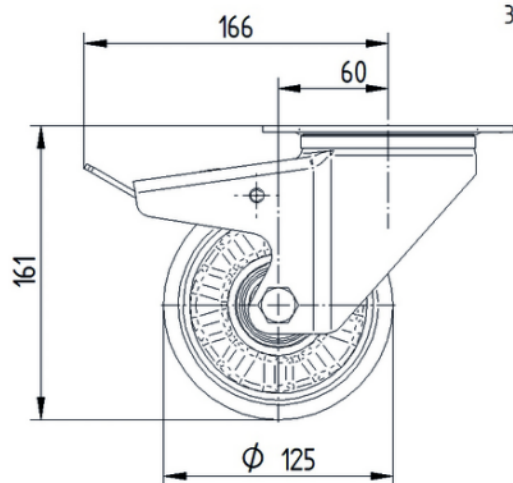

RODA

Material corporal	Alumini
Material de la banda de rodadura	Poliuretà, Fos
El Bearing	Rodament de boles de precisió
Eix	Estirada de nou
Roda de color	Metal·lúrgia
Protectors de fil	Sense vigilància
Diametralització	125 mm
Banda de rodadura ample	50 mm
Corporació ample	50 mm
La duresa del Banda de rodadura (A)	92 Shore A
La duresa del Banda de rodadura (D)	42 Shore D

SUPPORT

Material	Acer, pesada
Forquilla Forma	Ample
Scamiento giratorio	Dues curses de ball
Color	Passivat blau
Desplaçament	60 mm
Scio de giro	167 mm
Sterferencia de giro	334 mm
Dome Dictel	98 mm

FITACIÓ

Tipus de Fitting	Placa rectangular
Placa llarga	137 mm
Placa ampla	105 mm
Longitud del forat de placa (Minimum)	75 mm
Longitud del forat de placa (màxim)	80 mm
Amplària del forat de placa (Minimum)	75 mm
Amplària del forat de placa (màxim)	105 mm
Placa de diàmetre	11 mm

ALPHA

3477ITP125P63 CL60 OH161

EAN 4031582305203

Número de comanda 00031271

BETTER MOBILITY. BETTER LIFE.

DIBUIXOS TÈCNICS

3477ITP125P63