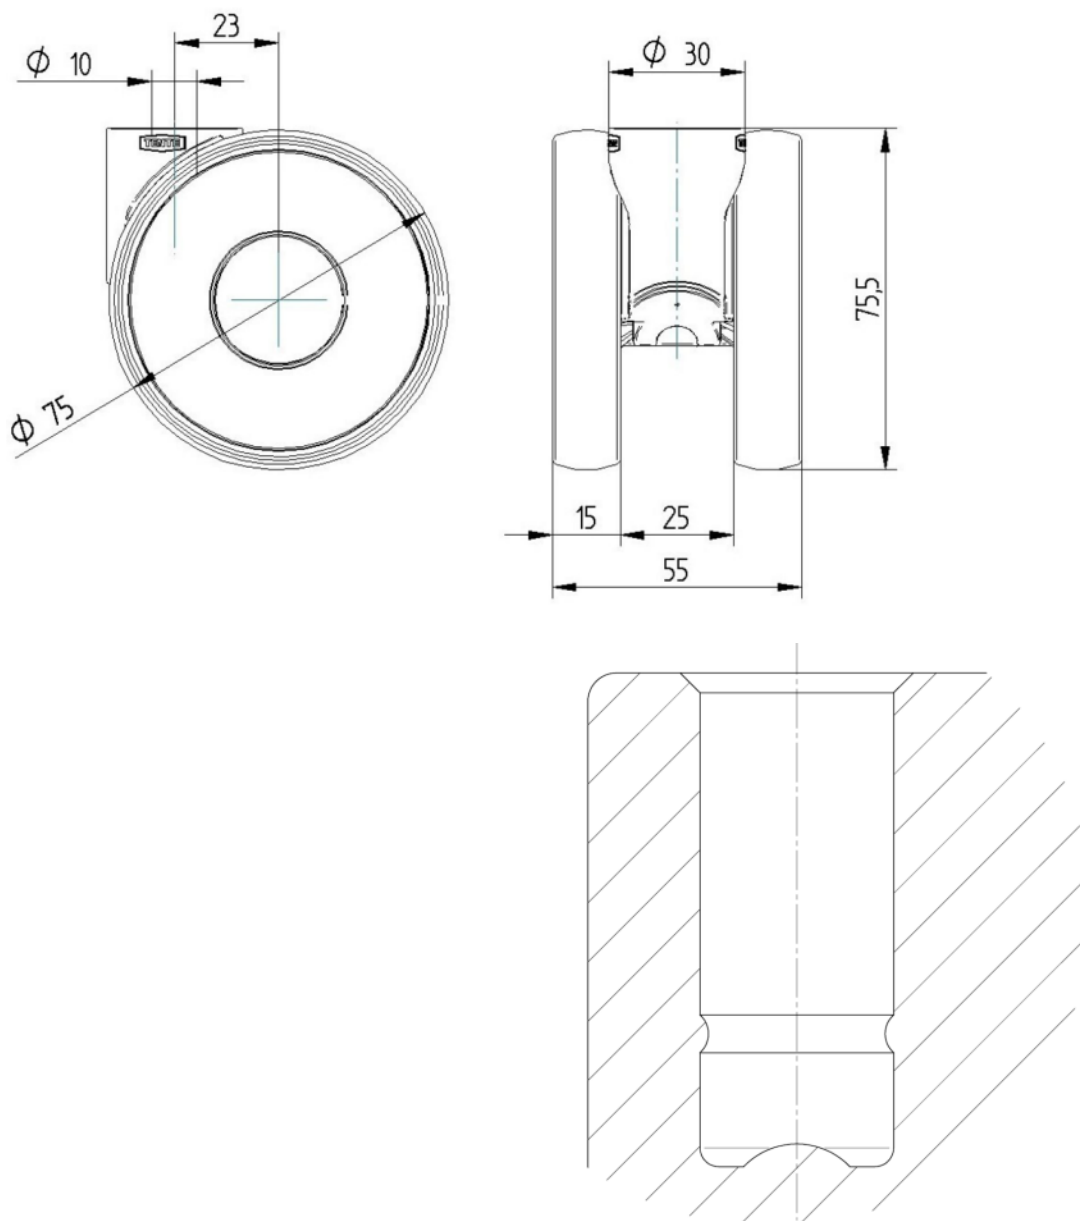

LINEA LIGHT

5920PJI075L51-10 RAL9002

EAN 4031582377446

BETTER MOBILITY. BETTER LIFE.

DISEGNI TECNICI

Club del progettista tedesco

Premio Interzum

Premio di Design IF