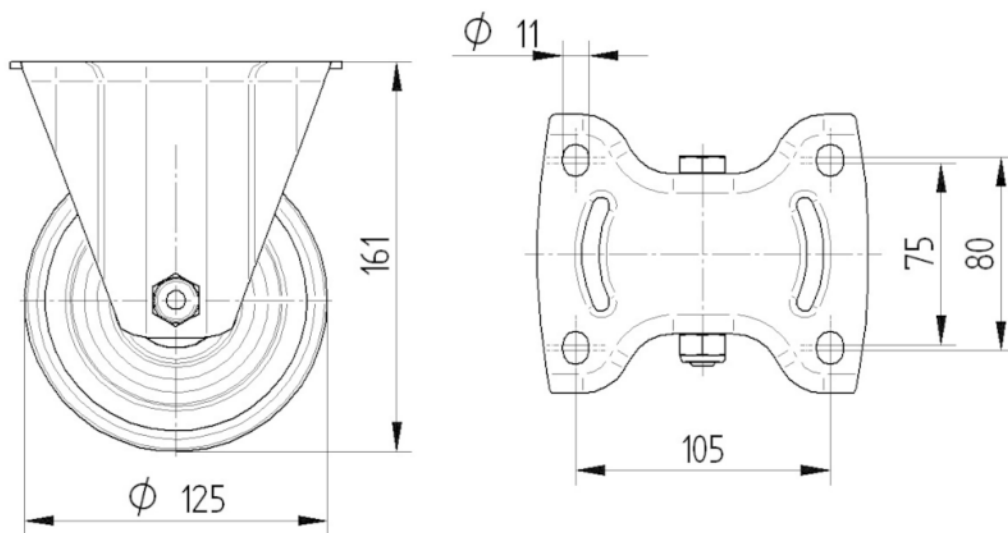

ALPHA

3478UAR125P63 CL60 OH161 WB-NATURAL

EAN 4031582306859

Número de encomenda 00028790

BETTER MOBILITY. BETTER LIFE.

DESENHOS TÉCNICOS

8478UAD125 P63