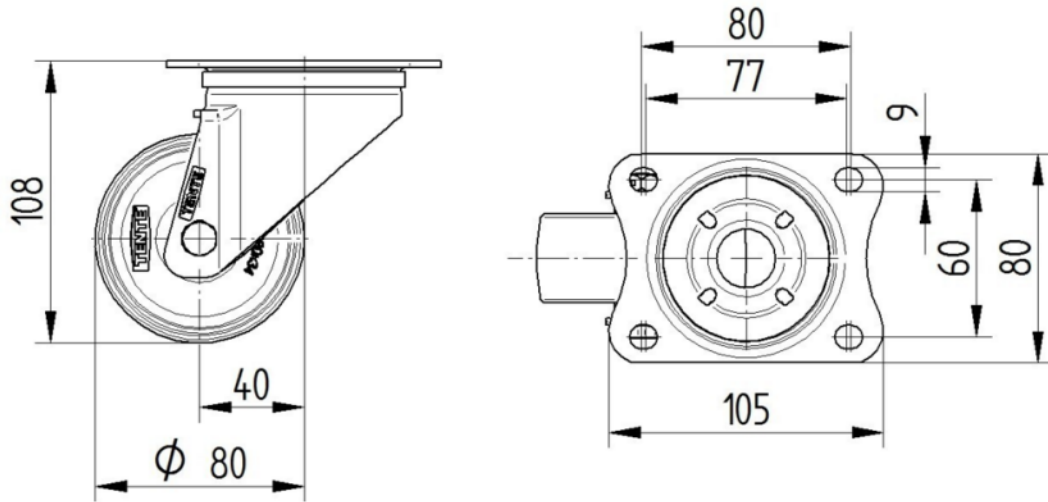

ALPHA

3470PIR080P62

EAN 4031582303827

BETTER MOBILITY. BETTER LIFE.

기술 도면

3470U00080P62-neu