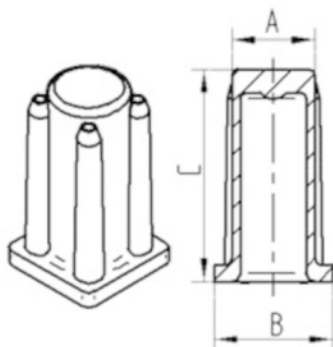

ОСНОВНИ АТРИБУТИ

Име на продукта	Socket
Тип	Акcesoар
Товароносимост при 3 км/ч	40 kg
Статичен Товароносимост	80 kg
Обща височина	36 mm
Общо тегло	0,005 kg

ПРИЛЯГАНЕ

Тип на фитинга	Синтетично КОНТАКТквадратно
Диаметър на Болт	17 mm

SOCKET

KUNSTSTOFF HUELSE R40-17/11

EAN 4031582090161

Номер на поръчката 00009043

BETTER MOBILITY. BETTER LIFE.

ТЕХНИЧЕСКИ ЧЕРТЕЖИ

Bezeichnung	A	B	C
R40-16x16	16	20	36
R40-17x17	17	19	36
R40-18x18	18	20	36
R40-21x21	21	23,5	36
R40-22x22	22	24,5	36
R40-23x23	23	25,5	36
R40-26x26	26	30	36