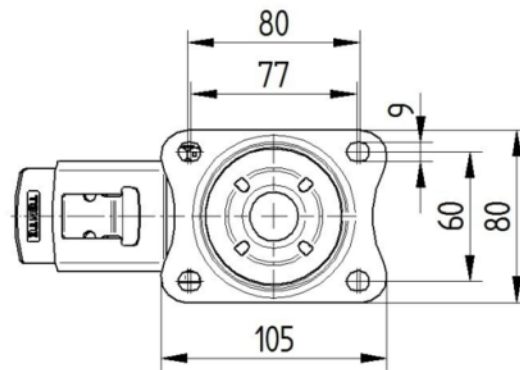

ALPHA

3477PIR125P62

EAN 4031582305364

BETTER MOBILITY. BETTER LIFE.

기술 도면

3477U00125P62-neu