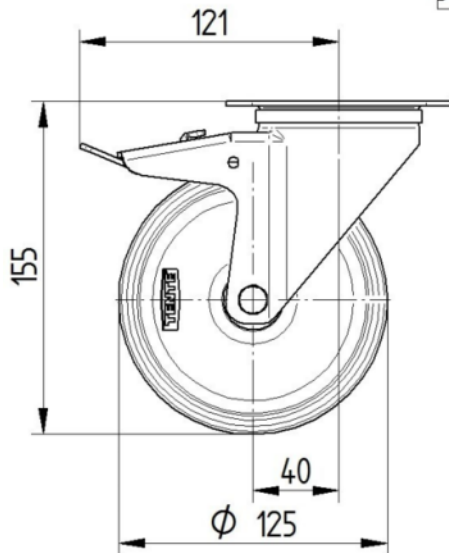

제품명	Alpha
하우징 유형	토탈락 장치가 있는 회전식 캐스터
표준	EN12532 - 운송 장비
4km/h에서의 적재 용량	100 kg
적재 용량 정적	200 kg
온도 범위(최소)	-20 °C
온도 범위(최대)	60 °C
총높이	155 mm
전체 너비	75 mm
전체 체중	1.232 kg

휠

차체 재질	폴리프로필렌
트레드 재질	단단한 고무 비표시
베어링	롤러 베어링
차축	너트로 고정
휠 색상	그래파이트 블랙(RAL9011)
스레드 가드	스레드가드 없음
직경	125 mm
트레드 폭	37 mm
차체 너비	37 mm
트레드의 경도(A)	80 Shore A

하우징

재료	강판, 무거움
Fork 외형	다양한
스위블 베어링	볼 레이스 2회
색상	파란색 부동태화
오프셋	40 mm
회전 반경	123 mm
회전 간섭	246 mm
덤 직경	75 mm

피팅

피팅 유형	직사각형 플레이트
플레이트 길이	105 mm
플레이트 너비	80 mm
플레이트 홀 길이(최소)	77 mm
플레이트 홀 길이(최대)	60 mm
플레이트 구멍 너비(최소)	77 mm
플레이트 구멍 너비(최대)	80 mm
플레이트 구멍 직경	9 mm

BETTER MOBILITY. BETTER LIFE.

기술 도면

3477U00125P62-neu

Platte 3470-080P62-105x80