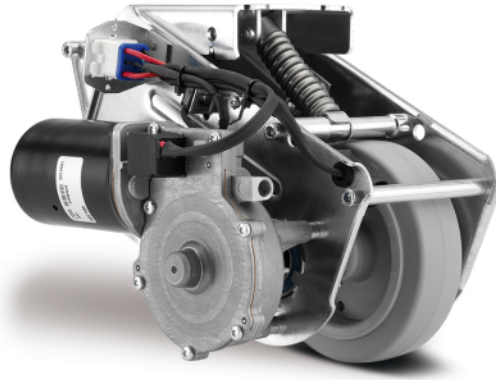

E-DRIVE FLEX

EDFAUFF125P60

EAN 4031582416664
Bestelnummer 00061635

BETTER MOBILITY. BETTER LIFE.

Afbeelding kan verschillen van het oorspronkelijke product

PRESTATIES

Rolprestaties	● ● ● ● ○
Bewegingsgeluid	● ● ● ● ●
Verloop	● ● ● ○ ○
Corrosieweerstand	● ● ● ○ ○

KERNKENMERKEN

Productnaam	E-Drive flex
Type	Aandrijfeenheid
Temperatuurbereik (minimaal)	5 °C
Temperatuurbereik (maximaal)	40 °C
Totale breedte	190 mm
Totaal gewicht	6,52 kg
Lengte	Max. 315 mm (noodontgrendeling geactiveerd)
Wieldiameter	125 mm, slijtagegrens Å - 115 mm
Wielprofiel Loopvlak	Massief rubber, niet-markerend, Shore A 63
Wielbreedte	35 mm
Breedte	190 mm
Maximale drukkracht	25 N
Maximale hefkracht / contactdrukkracht	400 N
Hoogte in uitgangspositie	140 mm
Hoogte installatie	170 mm
Noodontgrendeling	Mechanisch
Type bescherming	IPX4 (spatwater van alle kanten, alle stekkers aangesloten)
Toegestane omgevingstemperatuur	Bedrijfstemperatuur 5 Å°C tot 40 Å°C, luchtvochtigheid 90%, niet-condenserend
Gewicht	6 kg
Maximale snelheid	4 km/h
Grondspeling	30 mm
Oneffenheden in de grond (minimaal)	-15 mm
Oneffenheden in de grond (maximaal)	15 mm
Toegestane opslagtemperatuur (minimaal)	-10 °C
Toegestane opslagtemperatuur (maximaal)	45 °C

E-DRIVE FLEX

EDFAUFF125P60

EAN 4031582416664
Bestelnummer 00061635

BETTER MOBILITY. BETTER LIFE.

WIEL

Wielkern materiaal	Polyamide
Materiaal loopvlak	Elastische band, niet-markerend, gevulkaniseerd
Lager	Geleidingswiel/schijf
Kleur Wiel	Zilvergrijs (RAL7001)
Diameter	125 mm
Breedte Loopvlak	40 mm
Breedte wielkern	40 mm
Hardheid van het loopvlak (A)	63 Shore A

VORK

Materiaal	Elektrisch
Vork Vorm	Rijden
Kleur	Blauw gepassiveerd

BEVESTIGING

Type bevestiging	Rechthoekige plaat
Lengte plaat	100 mm
Breedte plaat	95 mm
Lengte bevestigingsgat (maximaal)	60 mm
Breedte bevestigingsgat (maximaal)	100 mm
Diameter bevestigingsgat	9 mm