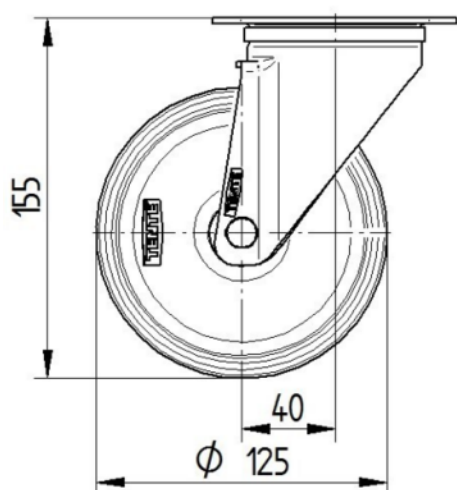

RODA

Material corporal	Polipropilè
Material de la banda de rodadura	Identitari amb el cos de Roda
El Bearing	Roamiento de rodillos
Eix	Estirada de nou
Roda de color	Grafit negre (RAL9011)
Protectors de fil	Sense vigilància
Diametralització	125 mm
Banda de rodadura ample	40 mm
Corporació ample	40 mm
La duresa del Banda de rodadura (D)	65 Shore D

SUPORT

Material	Acer, pesada
Forquilla Forma	Ample
Scamiento giratorio	Dues curses de ball
Color	Passivat blau
Desplaçament	40 mm
Scio de giro	102,5 mm
Sterferencia de giro	205 mm
Dome Dictel	75 mm

FITACIÓ

Tipus de Fitting	Placa rectangular
Placa llarga	105 mm
Placa ampla	80 mm
Longitud del forat de placa (Minimum)	77 mm
Longitud del forat de placa (màxim)	60 mm
Amplària del forat de placa (Minimum)	77 mm
Amplària del forat de placa (màxim)	80 mm
Placa de diàmetre	9 mm

ALPHA

3470POR125P62

EAN 4031582304077

Número de comanda 00001157

BETTER MOBILITY. BETTER LIFE.

DIBUIXOS TÈCNICS

3470U00125P62-neu

Platte 3470-080P62-105x80