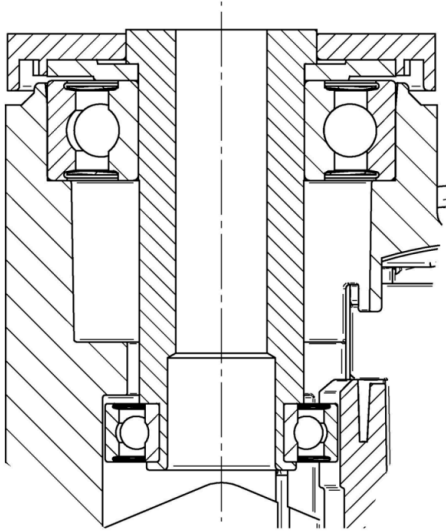

LINEA LOW HEIGHT

5940UAP075P30-10 LH 7001/7015/7001

EAN 4031582373004

Número de pedido 00770589
Product Drawings

BETTER MOBILITY. BETTER LIFE.

Club
Diseñador
Deutscher

Premio
Interzum

product
design
award

IF Premio
Diseño