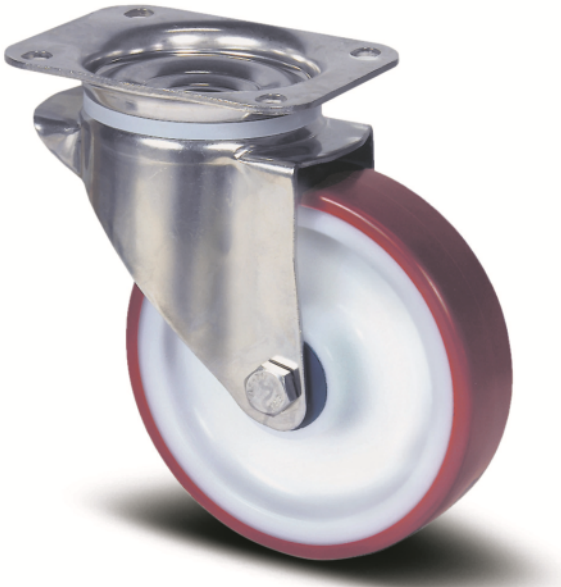

ALPHA STAINLESS

8470UAD125P62 NATURAL/3004

EAN 4031582312423

BETTER MOBILITY. BETTER LIFE.

이미지는 원래 제품과 다를 수 있습니다.

성능

롤 성능	● ● ● ○ ○
움직임 소음	● ● ● ○ ○
내마모성	● ● ● ● ○
부식방지	● ● ● ● ●

핵심 속성

제품명	Alpha stainless
하우징 유형	회전 캐스터
표준	EN12532 - 운송 장비
4km/h에서의 적재 용량	200 kg
스테인리스	✓
적재 용량 정적	400 kg
온도 범위(최소)	-25 °C
온도 범위(최대)	80 °C
총높이	155 mm
전체 너비	75 mm
전체 체중	0.859 kg

휠

차체 재질	폴리아미드
트레드 재질	폴리우레탄, 주입
베어링	롤러 베어링, 스테인리스
차축	너트로 고정
휠 색상	내추럴 화이트
직경	125 mm
트레드 폭	32 mm
차체 너비	32 mm
트레드의 경도(A)	92 Shore A
트레드의 경도(D)	42 Shore D

하우징

재료	스테인리스 스틸, 헤비
Fork 외형	다양한
스위블 베어링	볼 레이스 2회
색상	스테인리스 스틸
오프셋	40 mm
회전 반경	102.5 mm
회전 간섭	205 mm
덤 직경	75 mm

피팅

피팅 유형	직사각형 플레이트
플레이트 길이	105 mm
플레이트 너비	85 mm
플레이트 홀 길이(최소)	77 mm
플레이트 홀 길이(최대)	60 mm
플레이트 구멍 너비(최소)	77 mm
플레이트 구멍 너비(최대)	80 mm
플레이트 구멍 직경	9 mm

제품 정보

ALPHA STAINLESS

8470UAD125P62 NATURAL/3004

EAN 4031582312423

BETTER MOBILITY. BETTER LIFE.

ALPHA STAINLESS

8470UAD125P62 NATURAL/3004

EAN 4031582312423