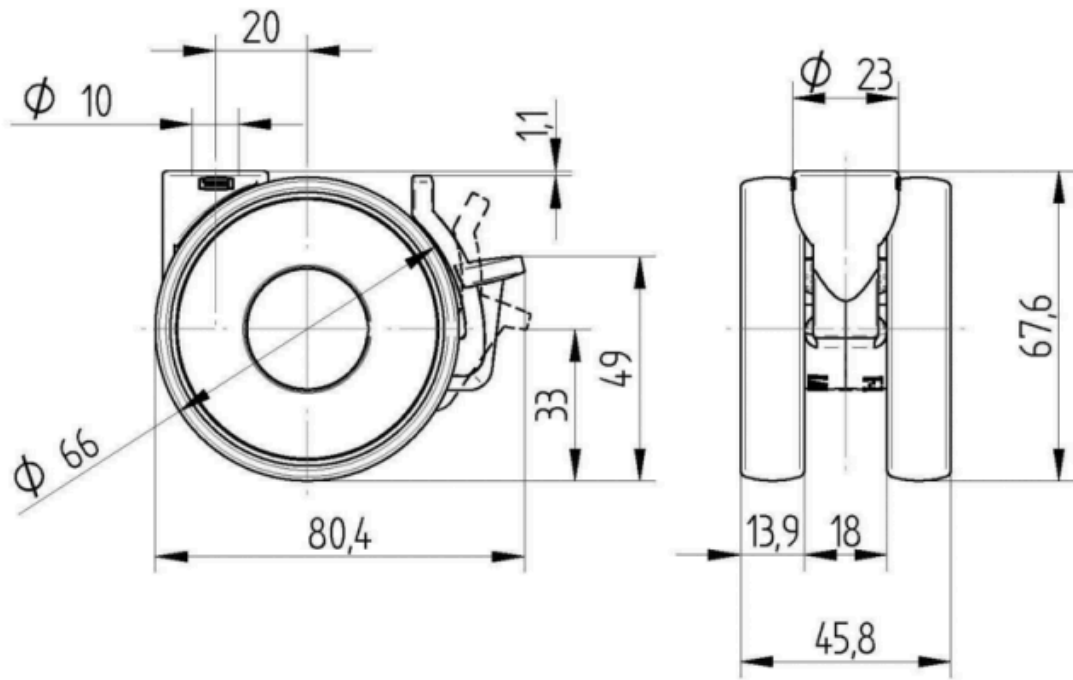

LINEA LIGHT

5925UAI065L51-10 KICK PEDAL

EAN 4031582403893

BETTER MOBILITY. BETTER LIFE.

Product Drawings

Duitse
OntwerpersClub

Interzum
Award

product
design
award

IF Design
Award