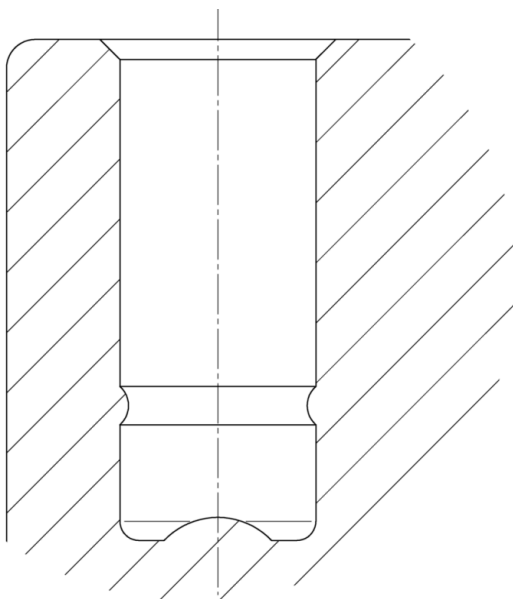

LINEA LIGHT

5925UAI065L51-10 KICK PEDAL

EAN 4031582403893

BETTER MOBILITY. BETTER LIFE.

Product Drawings

Duitse
OntwerpersClub

Interzum
Award

product
design
award

IF Design
Award