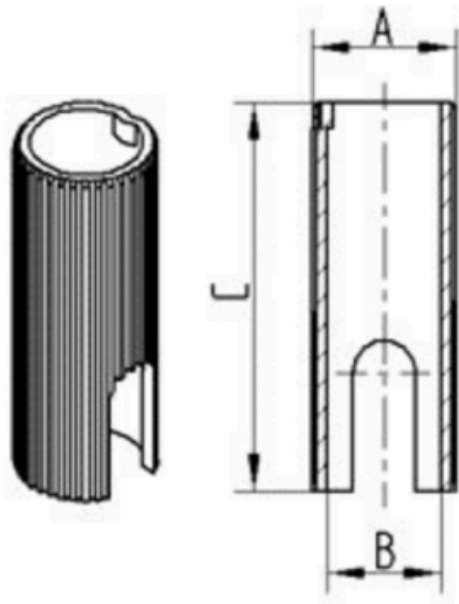

## FIXATION

Type de fixation	Adaptateur, rond
Diamètre du trou central	18 mm
Longueur de la vis	62 mm

# BUSHING

Kunststoff Huelse R08-22,5 Ø18

EAN 4031582321425

Numéro de commande 00003769  
Product Drawings

BETTER MOBILITY. BETTER LIFE.

Bezeichnung	A	B	C
R08 Ø22-Ø18	22	18	62
R08 Ø22,5-Ø18	22,5	18	62
R08 Ø23-Ø18	23	18	62
R08 Ø28-Ø22	28	22	45
R08 Ø30-Ø18	30	18	62
R08 Ø30-Ø22	30	22	45