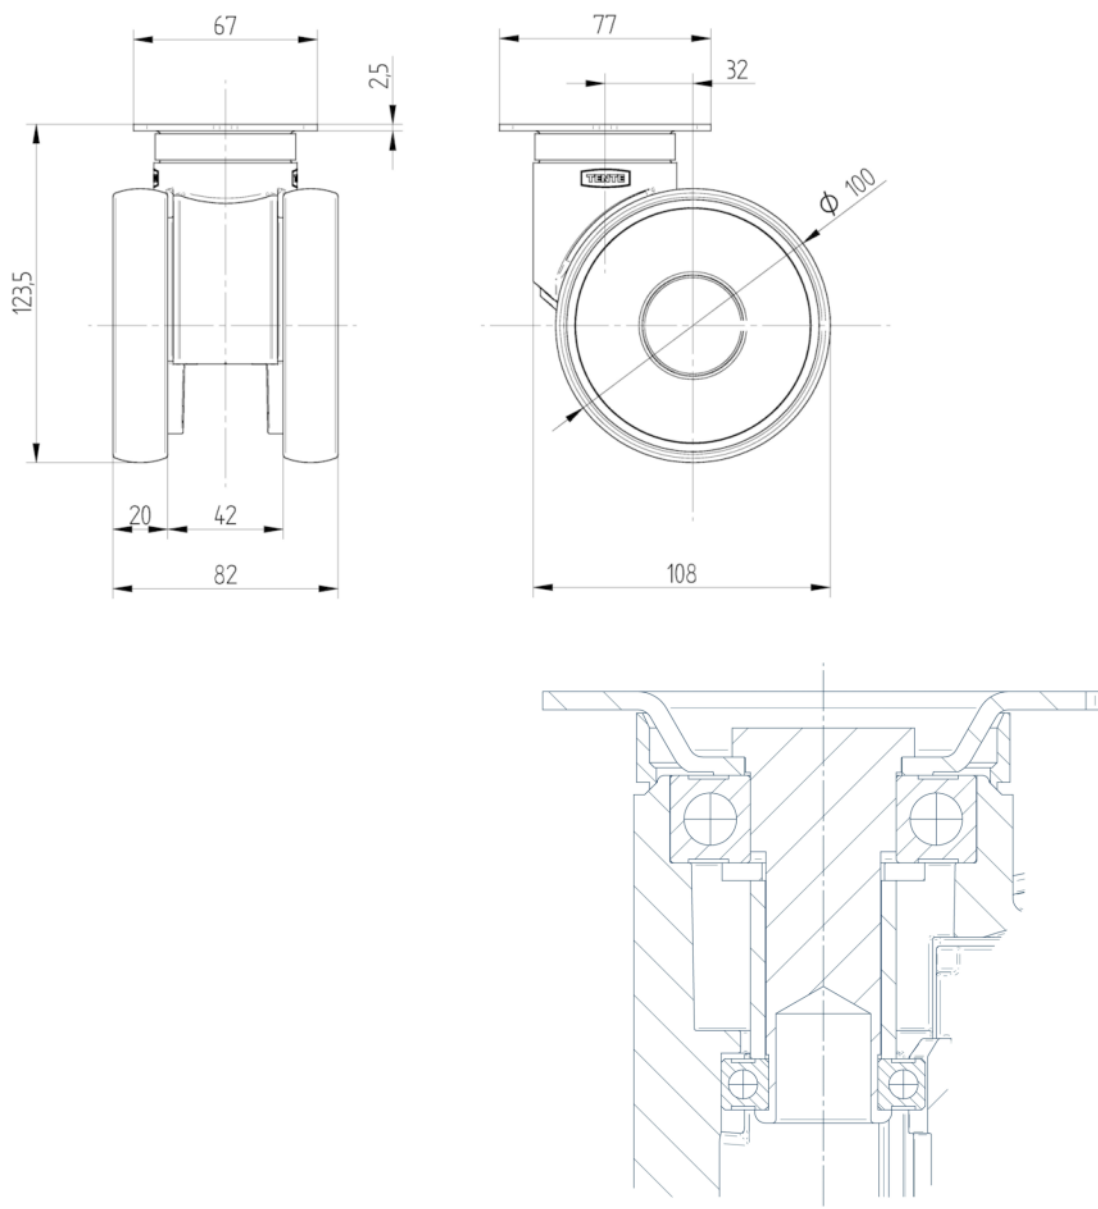

LINEA

5940XSP100P50 RAL9002

EAN 4031582352122

BETTER MOBILITY. BETTER LIFE.

TEHNISKIE RASĒJUMI

Vācijas
dizaineru klubs

Interzum balva

«IF
Design» balva